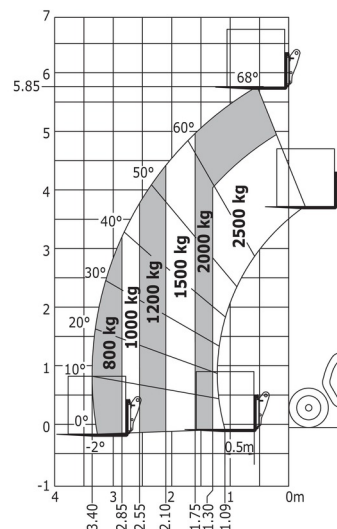

## » MANITOU MT625 E 75PS 100V

Prix par jour	€ 350
2 à 4 jours	€ 280 /jour
Prix par semaine	€ 1150
A partir de 4 semaines	€ 860 /semaine

Capacité de levage	2500 kg
Hauteur de levage	0 mm
Longueur	3,83 m
Largeur	1,81 m
Hauteur	1,92 m
Poids	4756 kg