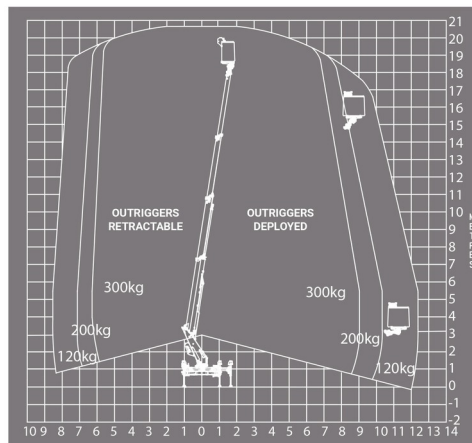

CAMION NACELLE

Nacelles et élévateurs

IVECO - KLUBB KT20

IVECO - KLUBB KT20

Prix par jour	€ 295
2 à 4 jours	€ 240 /jour
Prix par semaine	€ 915
A partir de 4 semaines	€ 800 /semaine

Hauteur de travail	20,60 m
Charge limite	300 kg
Longueur	6,95 m
Largeur	2,20 m
Hauteur	3,10 m
Poids	3450 kg

- 4 Stabilisateurs Automatiques
- 1 prise de courant dans le panier
- Port en lourd à l'intérieur : 2 personnes
- Port en lourd à l'extérieur: 2 personnes
- Moteur Diesel

DISPONIBLE À PARTIR DU 1/06/2021 - Stabilisation variable - permis B

Consultez la fiche technique sur notre site www.dumarent.be
Si vous avez des questions concernant cette machine ou des accessoires, vous pouvez toujours nous appeler au T +33 (0)3 28 200 580 ou nous envoyer un e-mail.
Les frais de nettoyage et d'environnement seront mis en compte si la machine revient très sale ou pleine de boue.

* Tous les prix sont hors TVA.
* Un dépôt de garantie peut être demandé.

duma rent Duma Rent Nord SAS • 1 Rue du Lac • 59380 Armbouts-Cappel
T +33 (0)3 28 200 580 • Fax +33 (0)3 28 200 960
info@dumarent.fr • www.dumarent.fr

Secteur Lillois 06 20 923 022	Secteur Pas de Calais 06 29 73 55 63	Secteur Dunkerque 06 32 726 431	Secteur Somme/Aisne 06 37 451 551	Secteur Valenciennes 06 45 496 468	Secteur Paris Nord 06 38 952 116