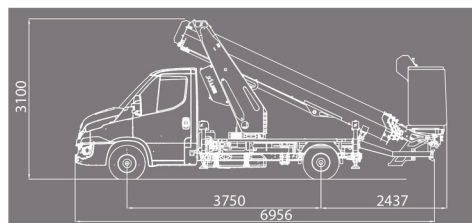

CAMION NACELLE

Nacelles et élévateurs

IVECO - KLUBB KT20

IVECO - KLUBB KT20

Prix par jour	€ 295
2 à 4 jours	€ 240 /jour
Prix par semaine	€ 915
A partir de 4 semaines	€ 800 /semaine

Hauteur de travail	20,60 m
Charge limite	300 kg
Longueur	6,95 m
Largeur	2,20 m
Hauteur	3,10 m
Poids	3450 kg

- 4 Stabilisateurs Automatiques
- 1 prise de courant dans le panier
- Port en lourd à l'intérieur : 2 personnes
- Port en lourd à l'extérieur: 2 personnes
- Moteur Diesel

DISPONIBLE À PARTIR DU 1/06/2021 - Stabilisation variable - permis B