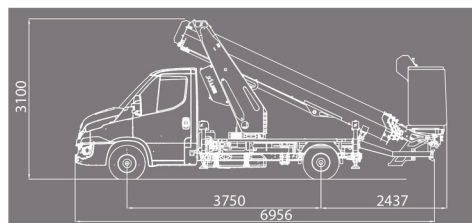

CAMION NACELLE

Nacelles et élévateurs

IVECO - KLUBB KT20

IVECO - KLUBB KT20

Prix par jour	€ 295
2 à 4 jours	€ 240 /jour
Prix par semaine	€ 915
A partir de 4 semaines	€ 800 /semaine

Hauteur de travail	20,60 m
Charge limite	300 kg
Longueur	6,95 m
Largeur	2,20 m
Hauteur	3,10 m
Poids	3450 kg

- 4 Stabilisateurs Automatiques
- 1 prise de courant dans le panier
- Port en lourd à l'intérieur : 2 personnes
- Port en lourd à l'extérieur: 2 personnes
- Moteur Diesel

DISPONIBLE À PARTIR DU 1/06/2021 - Stabilisation variable - permis B

Consultez la fiche technique sur notre site www.dumarent.be
Si vous avez des questions concernant cette machine ou des accessoires, vous pouvez toujours nous appeler au T +33 (0)3 28 200 580 ou nous envoyer un e-mail.
Les frais de nettoyage et d'environnement seront mis en compte si la machine revient très sale ou pleine de boue.

* Tous les prix sont hors TVA.
* Un dépôt de garantie peut être demandé.

duma rent Duma Rent Nord SAS • 1 Rue du Lac • 59380 Armbouts-Cappel
T +33 (0)3 28 200 580 • Fax +33 (0)3 28 200 960
info@dumarent.fr • www.dumarent.fr

Secteur Lillois 06 20 923 022	Secteur Pas de Calais 06 29 73 55 63	Secteur Dunkerque 06 32 726 431	Secteur Somme/Aisne 06 37 451 551	Secteur Valenciennes 06 45 496 468	Secteur Paris Nord 06 38 952 116