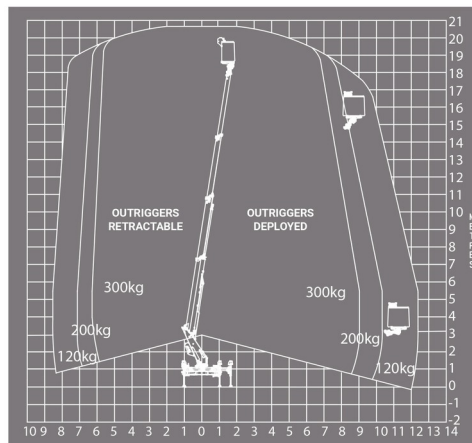

CAMION NACELLE

Nacelles et élévateurs

IVECO - KLUBB KT20

IVECO - KLUBB KT20

Prix par jour	€ 295
2 à 4 jours	€ 240 /jour
Prix par semaine	€ 915
A partir de 4 semaines	€ 800 /semaine

Hauteur de travail	20,60 m
Charge limite	300 kg
Longueur	6,95 m
Largeur	2,20 m
Hauteur	3,10 m
Poids	3450 kg

- 4 Stabilisateurs Automatiques
- 1 prise de courant dans le panier
- Port en lourd à l'intérieur : 2 personnes
- Port en lourd à l'extérieur: 2 personnes
- Moteur Diesel

DISPONIBLE À PARTIR DU 1/06/2021 - Stabilisation variable - permis B