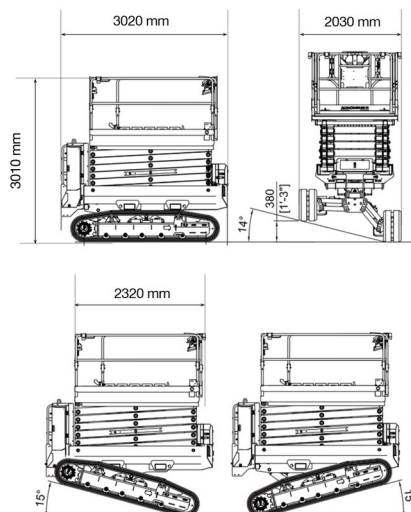

NACELLE A CISEAUX DIESEL

Nacelles et élévateurs

ALMAC BIBI1490-BL EVO

» ALMAC BIBI1490-BL EVO

Prix par jour	€ 335
2 à 4 jours	€ 270 /jour
Prix par semaine	€ 990
A partir de 4 semaines	€ 775 /semaine

Hauteur de travail	14,00 m
Charge limite	400 kg
Longueur	3,00 m
Largeur	1,69 m
Hauteur	2,16 m
Poids	5250 kg