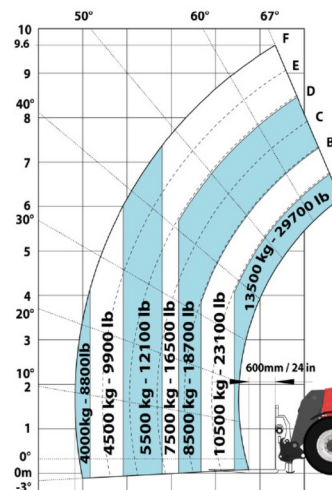

CHARIOT TELESCOPIQUE

MHT10135 AIRCO

Chariots élévateurs et Manuscopic

» MHT10135 AIRCO

Prix par jour	€ 625
2 à 4 jours	€ 500 /jour
Prix par semaine	€ 2000
A partir de 4 semaines	€ 1800 /semaine

Capacité de levage	13500 kg
Roues motrices/direction	4x4x4
Hauteur de levage	10000 mm
Longueur	7,35 m
Largeur	2,54 m
Hauteur	2,99 m
Poids	19900 kg

Moteur Diesel

Avec climatiseur, dépl. latéral, positionneur et tablier porte-fourches large 2,50 m.

Consultez la fiche technique sur notre site www.dumarent.be

Si vous avez des questions concernant cette machine ou des accessoires, vous pouvez toujours nous appeler au T +33 (0)3 28 200 580 ou nous envoyer un e-mail.