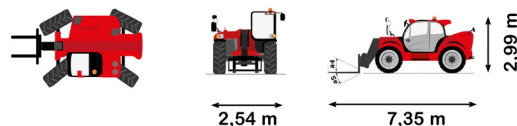

Moteur Diesel

Avec climatiseur, dépl. latéral, positionneur et tablier porte-fourches large 2,50 m.

Consultez la fiche technique sur notre site www.dumarent.be

Si vous avez des questions concernant cette machine ou des accessoires, vous pouvez toujours nous appeler au T +33 (0)3 28 200 580 ou nous envoyer un e-mail.

Les frais de nettoyage et d'environnement seront mis en compte si la machine revient très sale ou pleine de boue.

* Tous les prix sont hors TVA.

* Un dépôt de garantie peut être demandé.

duma rent Duma Rent Nord SAS • 1 Rue du Lac • 59380 Armbouts-Cappel
T +33 (0)3 28 200 580 • Fax +33 (0)3 28 200 960
info@dumarent.fr • www.dumarent.fr

Secteur Lillois 06 20 923 022	Secteur Pas de Calais 06 29 73 55 63	Secteur Dunkerque 06 32 726 431	Secteur Somme/Aisne 06 37 451 551	Secteur Valenciennes 06 45 496 468	Secteur Paris Nord 06 38 952 116