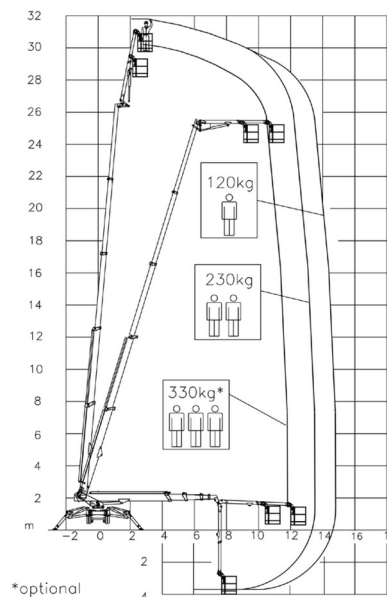

1 prise de courant dans le panier

2 Stabilisateurs Avant

Radiocommandée

Port en lourd à l'intérieur: 3 personnes

Port en lourd à l'extérieur: 3 personnes

Chenilles non marquant

Consultez la fiche technique sur notre site www.dumarent.be

Si vous avez des questions concernant cette machine ou des accessoires, vous pouvez toujours nous appeler au T +33 (0)3 28 200 580 ou nous envoyer un e-mail.

Les frais de nettoyage et d'environnement seront mis en compte si la machine revient très sale ou pleine de boue.

* Tous les prix sont hors TVA.

* Un dépôt de garantie peut être demandé.