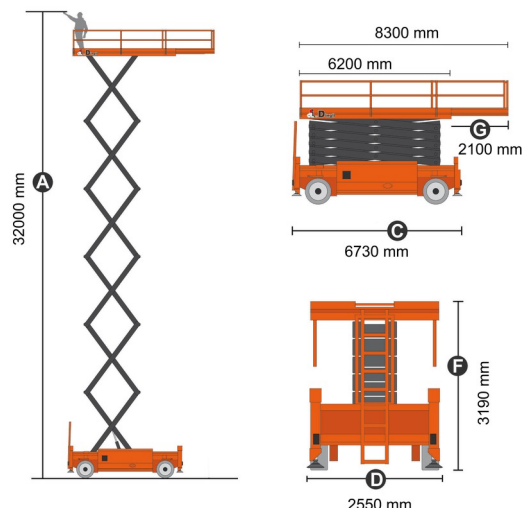

NACELLE A CISEAUX DIESEL

Nacelles et élévateurs

Dingli JCPT3225RT

» Dingli JCPT3225RT

Prix par jour	€ 1000
2 à 4 jours	€ 800 /jour
Prix par semaine	€ 2950
A partir de 4 semaines	€ 2500 /semaine

Hauteur de travail	32,00 m
Charge limite	1000 kg
Longueur	6,73 m
Largeur	2,55 m
Hauteur	3,19 m
Poids	23950 kg

- Moteur Diesel
- 2 Stabilisateurs Avant
- 1 prise de courant dans le panier
- Port en lourd à l'intérieur: 4 personnes
- Port en lourd à l'extérieur: 4 personnes
- Transport exceptionnel

Consultez la fiche technique sur notre site www.dumarent.be