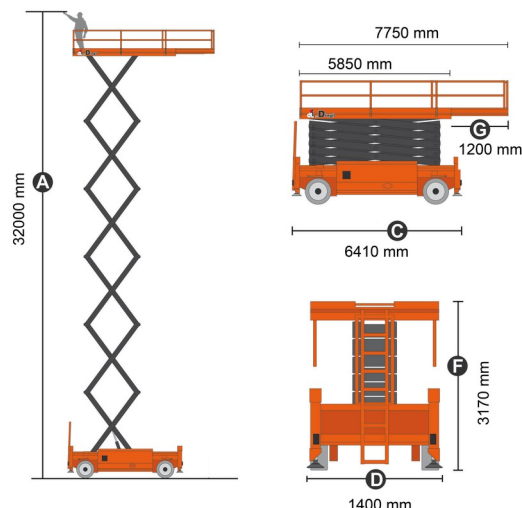

# DINGLI JCPT3214DC

» DINGLI JCPT3214DC

Prix par jour	€ 1000
2 à 4 jours	€ 800 /jour
Prix par semaine	€ 2500
A partir de 4 semaines	€ 2000 /semaine

Hauteur de travail	32,00 m
Charge limite	750 kg
Longueur	6,41 m
Largeur	1,39 m
Hauteur	3,17 m
Poids	22200 kg

- Batterie
- 2 Stabilisateurs Avant
- 1 prise de courant dans le panier
- Transport exceptionnel
- Port en lourd à l'intérieur : 2 personnes

Consultez la fiche technique sur notre site [www.dumarent.be](http://www.dumarent.be)