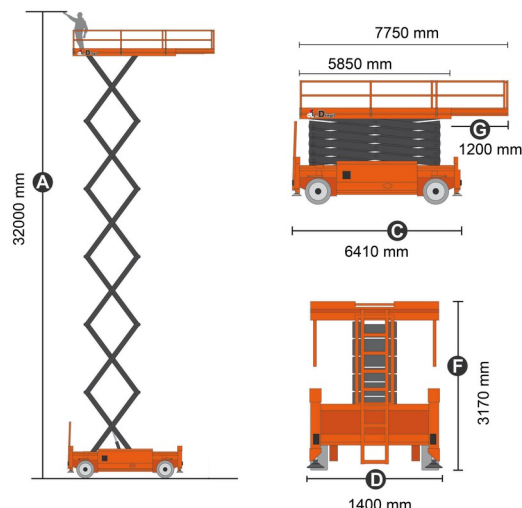

NACELLE A CISEAUX ELECTRIQUE

Nacelles et élévateurs

DINGLI JCPT3214DC

» DINGLI JCPT3214DC

Prix par jour	€ 1000
2 à 4 jours	€ 800 /jour
Prix par semaine	€ 2500
A partir de 4 semaines	€ 2000 /semaine

Hauteur de travail	32,00 m
Charge limite	750 kg
Longueur	6,41 m
Largeur	1,39 m
Hauteur	3,17 m
Poids	22200 kg

-  Batterie
-  2 Stabilisateurs Avant
-  1 prise de courant dans le panier
-  Transport exceptionnel
-  Port en lourd à l'intérieur : 2 personnes

Consultez la fiche technique sur notre site www.dumarent.be