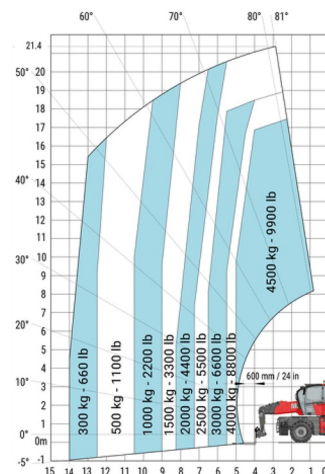

CHARIOT TELESCOPIQUE ROTATIF

MANITOU MRT2260 VISION+

Chariots élévateurs et Manuscopic

MANITOU MRT2260 VISION+

Prix par jour	€ 640
2 à 4 jours	€ 510 /jour
Prix par semaine	€ 1945
A partir de 4 semaines	€ 1515 /semaine

Capacité de levage	6000 kg
Roues motrices/direction	4x4x4
Hauteur de levage	21800 mm
Longueur	8,17 m
Largeur	2,50 m
Hauteur	3,10 m
Poids	18000 kg

ACCESSOIRES

- Opérateur - CAT 2
- Cuve chantier (mazout) 1100 l avec pompe
- Nacelle - 365 kg
- Nacelle - 1.000 kg
- Jib avec potence 6 tonnes (P6000)
- Godet 1.000 l - 2,40 m
- Potence courte PC50
- Plaque d'immatriculation