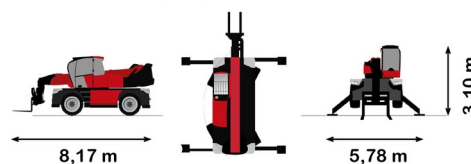

CHARIOT TELESCOPIQUE ROTATIF

MANITOU MRT2260 VISION+

Chariots élévateurs et Manuscopic

MANITOU MRT2260 VISION+

| | |
|------------------------|-----------------|
| Prix par jour | € 640 |
| 2 à 4 jours | € 510 /jour |
| Prix par semaine | € 1945 |
| A partir de 4 semaines | € 1515 /semaine |

| | |
|--------------------------|----------|
| Capacité de levage | 6000 kg |
| Roues motrices/direction | 4x4x4 |
| Hauteur de levage | 21800 mm |
| Longueur | 8,17 m |
| Largeur | 2,50 m |
| Hauteur | 3,10 m |
| Poids | 18000 kg |