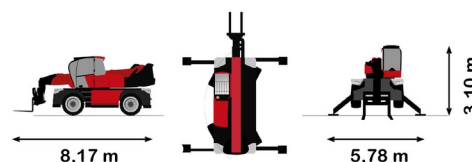

CHARIOT TELESCOPIQUE ROTATIF

MANITOU MRT2260 VISION+

Chariots élévateurs et Manuscopic

MANITOU MRT2260 VISION+

Prix par jour	€ 640
2 à 4 jours	€ 510 /jour
Prix par semaine	€ 1945
A partir de 4 semaines	€ 1515 /semaine

Capacité de levage	6000 kg
Roues motrices/direction	4x4x4
Hauteur de levage	21800 mm
Longueur	8,17 m
Largeur	2,50 m
Hauteur	3,10 m
Poids	18000 kg

ACCESSOIRES

- Opérateur - CAT 2
- Cuve chantier (mazout) 1100 l avec pompe
- Nacelle - 365 kg
- Nacelle - 1.000 kg
- Jib avec potence 6 tonnes (P6000)
- Godet 1.000 l - 2,40 m
- Potence courte PC50
- Plaque d'immatriculation