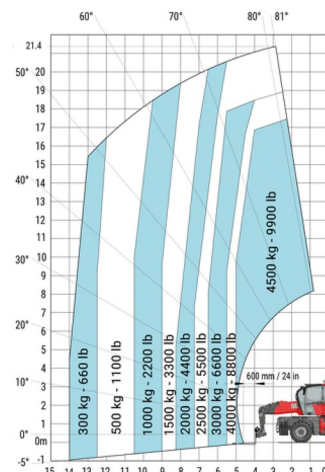

CHARIOT TELESCOPIQUE ROTATIF

MANITOU MRT2260 VISION+

Chariots élévateurs et Manuscopic

MANITOU MRT2260 VISION+

| | |
|------------------------|-----------------|
| Prix par jour | € 640 |
| 2 à 4 jours | € 510 /jour |
| Prix par semaine | € 1945 |
| A partir de 4 semaines | € 1515 /semaine |

| | |
|--------------------------|----------|
| Capacité de levage | 6000 kg |
| Roues motrices/direction | 4x4x4 |
| Hauteur de levage | 21800 mm |
| Longueur | 8,17 m |
| Largeur | 2,50 m |
| Hauteur | 3,10 m |
| Poids | 18000 kg |