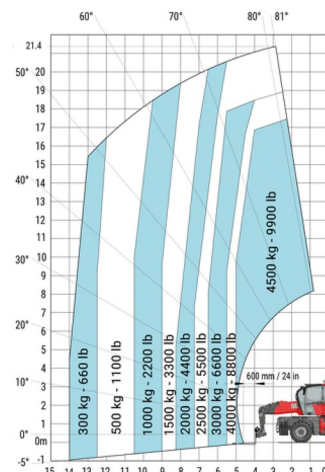

CHARIOT TELESCOPIQUE ROTATIF

MANITOU MRT2260 VISION+

Chariots élévateurs et Manuscopic

MANITOU MRT2260 VISION+

Prix par jour	€ 640
2 à 4 jours	€ 510 /jour
Prix par semaine	€ 1945
A partir de 4 semaines	€ 1515 /semaine

Capacité de levage	6000 kg
Roues motrices/direction	4x4x4
Hauteur de levage	21800 mm
Longueur	8,17 m
Largeur	2,50 m
Hauteur	3,10 m
Poids	18000 kg

ACCESSOIRES

- Opérateur - CAT 2
- Cuve chantier (mazout) 1100 l avec pompe
- Nacelle - 365 kg
- Nacelle - 1.000 kg
- Jib avec potence 6 tonnes (P6000)
- Godet 1.000 l - 2,40 m
- Potence courte PC50
- Plaque d'immatriculation