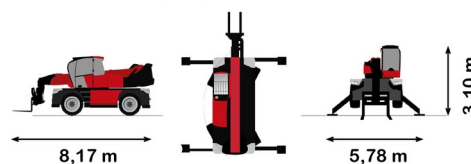

CHARIOT TELESCOPIQUE ROTATIF

MANITOU MRT2260 VISION+

Chariots élévateurs et Manuscopic

MANITOU MRT2260 VISION+

Prix par jour	€ 640
2 à 4 jours	€ 510 /jour
Prix par semaine	€ 1945
A partir de 4 semaines	€ 1515 /semaine

Capacité de levage	6000 kg
Roues motrices/direction	4x4x4
Hauteur de levage	21800 mm
Longueur	8,17 m
Largeur	2,50 m
Hauteur	3,10 m
Poids	18000 kg

ACCESSOIRES

- Opérateur - CAT 2
- Cuve chantier (mazout) 1100 l avec pompe
- Nacelle - 365 kg
- Nacelle - 1.000 kg
- Jib avec potence 6 tonnes (P6000)
- Godet 1.000 l - 2,40 m
- Potence courte PC50
- Plaque d'immatriculation