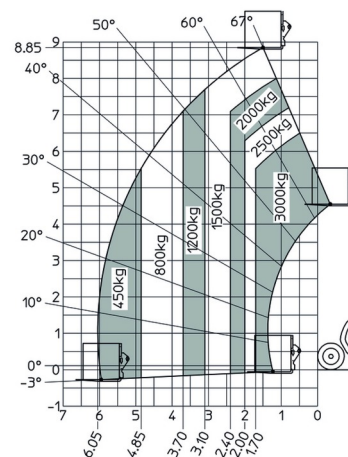

CHARIOT TELESCOPIQUE

MANITOU MT930H

Chariots élévateurs et Manuscopic

MANITOU MT930H

Prix par jour	€ 215
2 à 4 jours	€ 170 /jour
Prix par semaine	€ 700
A partir de 4 semaines	€ 505 /semaine

Capacité de levage	3000 kg
Roues motrices/direction	4x4
Hauteur de levage	8850 mm
Longueur	4,67 m
Largeur	2,00 m
Hauteur	2,00 m
Poids	6550 kg

ACCESSOIRES

- Crochet fourches - 3 tonnes
- Opérateur - CAT 1
- Cuve chantier (mazout) 1100 l avec pompe
- Benne agricole 1.500 l - 2,40 m
- Godet 780 l
- Jib avec potence - 4 tonnes (P4000)
- Potence courte PC50
- Plaque d'immatriculation