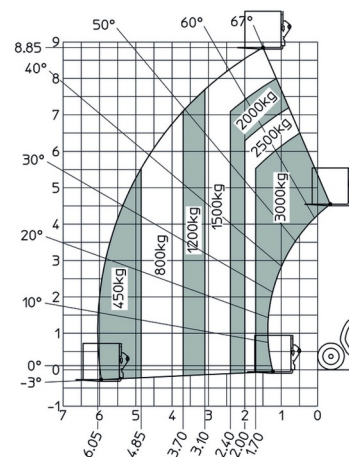

CHARIOT TELESCOPIQUE

MANITOU MT930H

Chariots élévateurs et Manuscopic

MANITOU MT930H

Prix par jour	€ 215
2 à 4 jours	€ 170 /jour
Prix par semaine	€ 700
A partir de 4 semaines	€ 505 /semaine

Capacité de levage	3000 kg
Roues motrices/direction	4x4
Hauteur de levage	8850 mm
Longueur	4,67 m
Largeur	2,00 m
Hauteur	2,00 m
Poids	6550 kg

ACCESSOIRES

- Crochet fourches - 3 tonnes
- Opérateur - CAT 1
- Cuve chantier (mazout) 1100 l avec pompe
- Benne agricole 1.500 l - 2,40 m
- Godet 780 l
- Jib avec potence - 4 tonnes (P4000)
- Potence courte PC50
- Plaque d'immatriculation