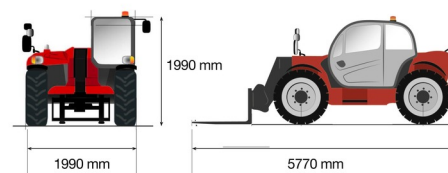

CHARIOT TELESCOPIQUE

MANITOU MT930H

Chariots élévateurs et Manuscopic

MANITOU MT930H

Prix par jour	€ 215
2 à 4 jours	€ 170 /jour
Prix par semaine	€ 700
A partir de 4 semaines	€ 505 /semaine

Capacité de levage	3000 kg
Roues motrices/direction	4x4
Hauteur de levage	8850 mm
Longueur	4,67 m
Largeur	2,00 m
Hauteur	2,00 m
Poids	6550 kg

ACCESSOIRES

- Crochet fourches - 3 tonnes
- Opérateur - CAT 1
- Cuve chantier (mazout) 1100 l avec pompe
- Benne agricole 1.500 l - 2,40 m
- Godet 780 l
- Jib avec potence - 4 tonnes (P4000)
- Potence courte PC50
- Plaque d'immatriculation