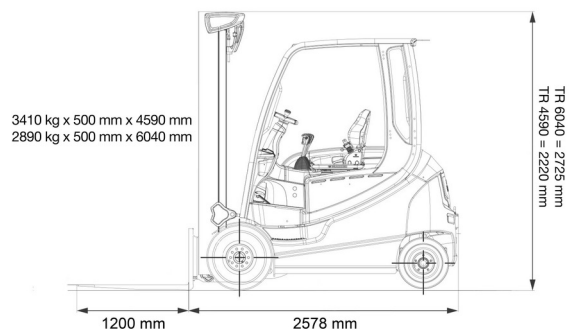

CHARIOT ELEVATEUR ELECTRIQUE

3,5T batterie STILL 4 roues

Chariots élévateurs et Manuscopic

SIDE SHIFT

» 3,5T batterie STILL 4 roues

Prix par jour	€ 180
2 à 4 jours	€ 125 /jour
Prix par semaine	€ 510
A partir de 4 semaines	€ 400 /semaine

Capacité de levage	3500 kg
Hauteur de levage	4590 mm
Longueur	2,58 m
Largeur	1,30 m
Hauteur	2,22 m
Poids	5500 kg

ACCESSOIRES

- Opérateur - CAT 1
- Mât plus haut (>5,5 m)
- Longues fourches
- Rallonges de fourches
- Plaque d'immatriculation