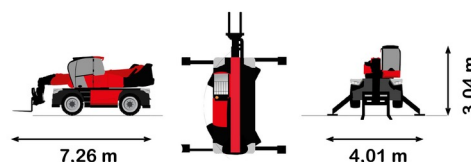

Moteur Diesel

Radiocommandée

Consultez la fiche technique sur notre site www.dumarent.be

Si vous avez des questions concernant cette machine ou des accessoires, vous pouvez toujours nous appeler au T +33 (0)3 28 200 580 ou nous envoyer un e-mail.

Les frais de nettoyage et d'environnement seront mis en compte si la machine revient très sale ou pleine de boue.

* Tous les prix sont hors TVA.

* Un dépôt de garantie peut être demandé.