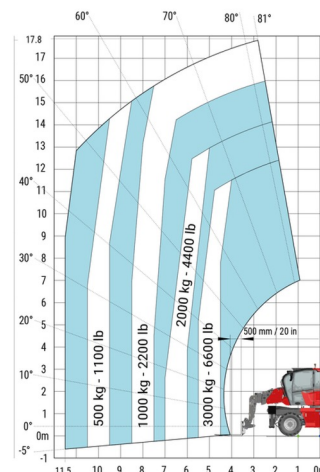

CHARIOT TELESCOPIQUE ROTATIF

MANITOU MRT1845 VISION

Chariots élévateurs et Manuscopic

MRT 1845 Vision

MANITOU MRT1845 VISION

Prix par jour	€ 420
2 à 4 jours	€ 335 /jour
Prix par semaine	€ 1375
A partir de 4 semaines	€ 1115 /semaine

Capacité de levage	4500 kg
Roues motrices/direction	4x4x4
Hauteur de levage	18000 mm
Longueur	7,26 m
Largeur	2,42 m
Hauteur	3,04 m
Poids	14100 kg

ACCESSOIRES

- Crochet fourches - 6 tonnes
- Treuil - 3 tonnes
- Opérateur - CAT 2
- Cuve chantier (mazout) 1100 l avec pompe
- Benne agricole 1.500 l - 2,40 m
- Benne agricole - 2.000 l - 2,40 m
- Nacelle - 1.000 kg
- Godet 780 l
- Jib avec potence - 4 tonnes (P4000)
- Godet 900 l - 2,40 m
- Godet 1.000 l - 2,40 m
- Potence à treuil - 600 kg
- Ventouse POWR-GRIP 635 kg
- Potence courte PC50
- Plaque d'immatriculation