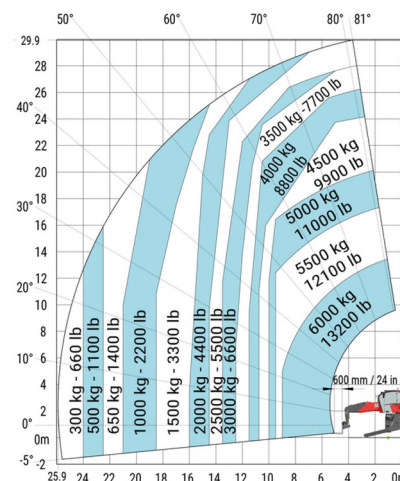

CHARIOT TELESCOPIQUE ROTATIF

Chariots élévateurs et Manuscopic

MANITOU MRT3060 VISION+

MANITOU MRT3060 VISION+

Prix par jour	€ 915
2 à 4 jours	€ 730 /jour
Prix par semaine	€ 3080
A partir de 4 semaines	€ 2470 /semaine

Capacité de levage	6000 kg
Roues motrices/direction	4x4x4
Hauteur de levage	29900 mm
Longueur	9,14 m
Largeur	2,50 m
Hauteur	3,10 m
Poids	21800 kg

ACCESSOIRES

- Opérateur - CAT 2
- Cuve chantier (mazout) 1100 l avec pompe
- Nacelle - 365 kg
- Nacelle - 1.000 kg
- Jib avec potence 6 tonnes (P6000)
- Godet 1.000 l - 2,40 m
- Potence courte PC50
- Plaque d'immatriculation