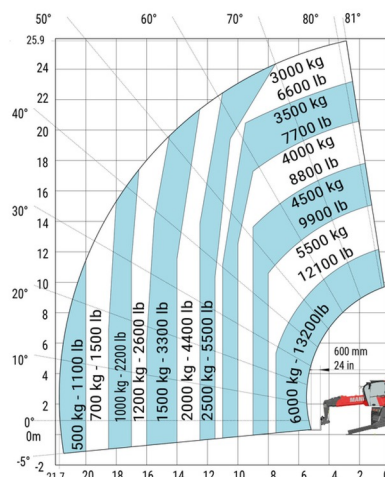

## MANITOU MRT2660 VISION+

Prix par jour	€ 715
2 à 4 jours	€ 570 /jour
Prix par semaine	€ 2240
A partir de 4 semaines	€ 1760 /semaine

Capacité de levage	6000 kg
Roues motrices/direction	4x4x4
Hauteur de levage	25900 mm
Longueur	9,28 m
Largeur	2,50 m
Hauteur	3,10 m
Poids	18000 kg