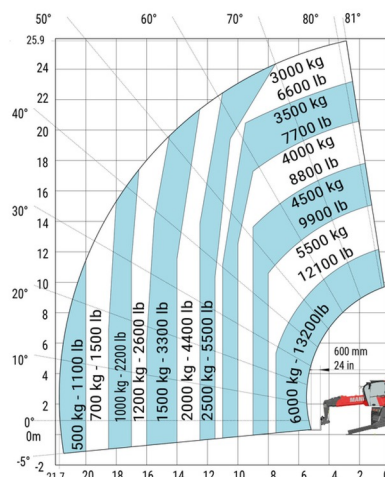

CHARIOT TELESCOPIQUE ROTATIF

Chariots élévateurs et Manuscopic

MANITOU MRT2660 VISION+

MANITOU MRT2660 VISION+

Prix par jour	€ 715
2 à 4 jours	€ 570 /jour
Prix par semaine	€ 2240
A partir de 4 semaines	€ 1760 /semaine

Capacité de levage	6000 kg
Roues motrices/direction	4x4x4
Hauteur de levage	25900 mm
Longueur	9,28 m
Largeur	2,50 m
Hauteur	3,10 m
Poids	18000 kg

ACCESSOIRES

- Opérateur - CAT 2
- Cuve chantier (mazout) 1100 l avec pompe
- Nacelle - 365 kg
- Nacelle - 1.000 kg
- Jib avec potence 6 tonnes (P6000)
- Godet 1.000 l - 2,40 m
- Potence courte PC50
- Plaque d'immatriculation