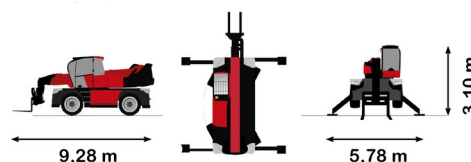

Radiocommandée

Moteur Diesel

Consultez la fiche technique sur notre site www.dumarent.be

Si vous avez des questions concernant cette machine ou des accessoires, vous pouvez toujours nous appeler au T +33 (0)3 28 200 580 ou nous envoyer un e-mail.

Les frais de nettoyage et d'environnement seront mis en compte si la machine revient très sale ou pleine de boue.

* Tous les prix sont hors TVA.

* Un dépôt de garantie peut être demandé.