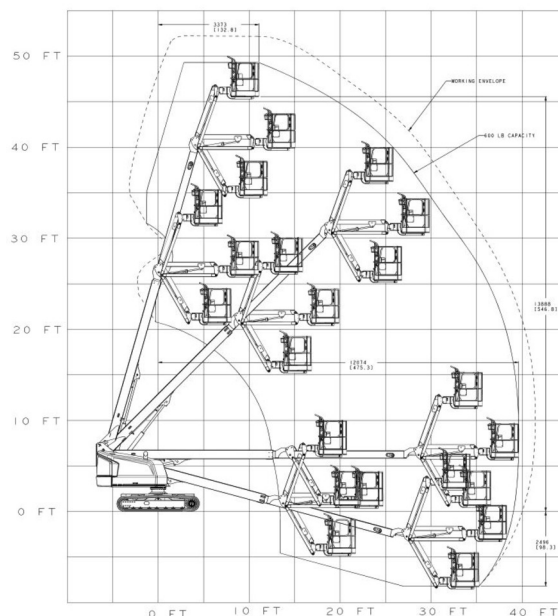

NACELLE SUR CHENILLES

Nacelles et élévateurs

JLG 460 SJC

» JLG 460 SJC

Prix par jour	€ 310
2 à 4 jours	€ 245 /jour
Prix par semaine	€ 925
A partir de 4 semaines	€ 735 /semaine

Hauteur de travail	15,88 m
Charge limite	270 kg
Longueur	0,89 m
Largeur	2,24 m
Hauteur	2,32 m
Poids	8164 kg

- Port en lourd à l'extérieur: 2 personnes
- Port en lourd à l'extérieur: 2 personnes
- Moteur Diesel
- Système anti-écrasement
- 1 prise de courant dans le panier

Chenilles non marquantes

Consultez la fiche technique sur notre site www.dumarent.be