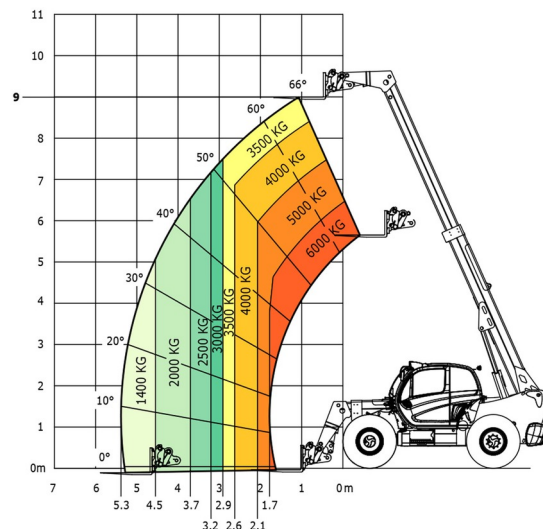

CHARIOT TELESCOPIQUE

Chariots élévateurs et Manuscopic

MANITOU MLT960

MANITOU MLT960

Prix par jour	€ 350
2 à 4 jours	€ 280 /jour
Prix par semaine	€ 1100
A partir de 4 semaines	€ 825 /semaine

Capacité de levage	6000 kg
Roues motrices/direction	4x4
Hauteur de levage	9000 mm
Longueur	6,10 m
Largeur	2,48 m
Hauteur	2,53 m
Poids	11400 kg