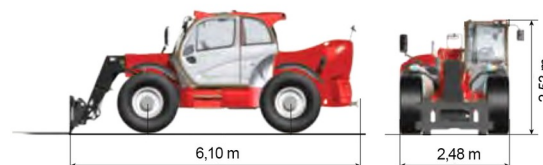

CHARIOT TELESCOPIQUE

Chariots élévateurs et Manuscopic

MANITOU MLT960

MANITOU MLT960

Prix par jour	€ 350
2 à 4 jours	€ 280 /jour
Prix par semaine	€ 1100
A partir de 4 semaines	€ 825 /semaine

Capacité de levage	6000 kg
Roues motrices/direction	4x4
Hauteur de levage	9000 mm
Longueur	6,10 m
Largeur	2,48 m
Hauteur	2,53 m
Poids	11400 kg