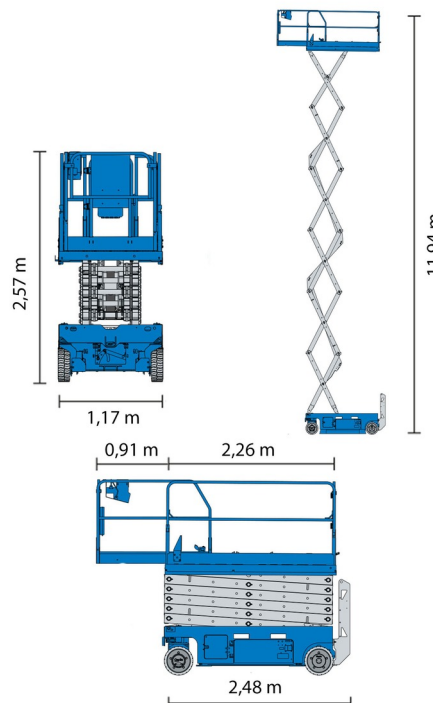

NACELLE A CISEAUX ELECTRIQUE

Genie
A TEREX COMPANY

Nacelles et élévateurs

GENIE GS4046E

» GENIE GS4046E

Prix par jour	€ 165
2 à 4 jours	€ 120 /jour
Prix par semaine	€ 450
A partir de 4 semaines	€ 375 /semaine

Hauteur de travail	13,94 m
Charge limite	350 kg
Longueur	2,48 m
Largeur	1,18 m
Hauteur	2,57 m
Poids	3117 kg

1 prise de courant dans le panier

Port en lourd à l'intérieur: 3 personnes

Port en lourd à l'extérieur: 3 personnes