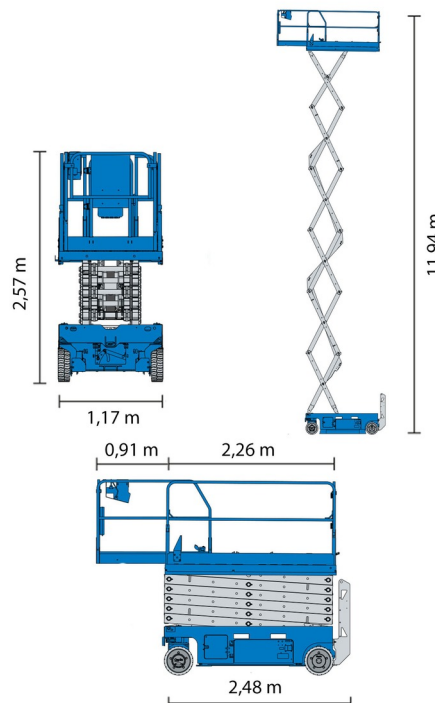

## » GENIE GS4046E

Prix par jour	€ 165
2 à 4 jours	€ 120 /jour
Prix par semaine	€ 450
A partir de 4 semaines	€ 375 /semaine

Hauteur de travail	13,94 m
Charge limite	350 kg
Longueur	2,48 m
Largeur	1,18 m
Hauteur	2,57 m
Poids	3117 kg

1 prise de courant dans le panier

Port en lourd à l'intérieur: 3 personnes

Port en lourd à l'extérieur: 3 personnes

Batterie

Consultez la fiche technique sur notre site [www.dumarent.be](http://www.dumarent.be)