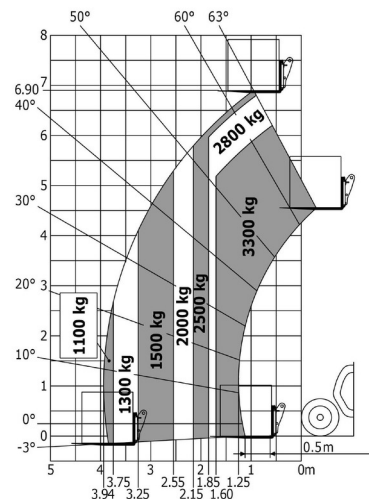

CHARIOT TELESCOPIQUE

## » MANITOU MT733

Prix par jour	€ 210
2 à 4 jours	€ 165 /jour
Prix par semaine	€ 680
A partir de 4 semaines	€ 500 /semaine

Capacité de levage	3300 kg
Roues motrices/direction	4x4
Hauteur de levage	6900 mm
Longueur	4,74 m
Largeur	2,33 m
Hauteur	2,30 m
Poids	6700 kg