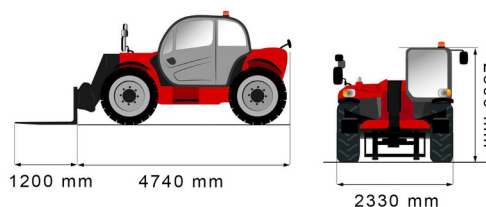

Moteur Diesel

Consultez la fiche technique sur notre site www.dumarent.be

Si vous avez des questions concernant cette machine ou des accessoires, vous pouvez toujours nous appeler au T +33 (0)3 28 200 580 ou nous envoyer un e-mail.

Les frais de nettoyage et d'environnement seront mis en compte si la machine revient très sale ou pleine de boue.

* Tous les prix sont hors TVA.

* Un dépôt de garantie peut être demandé.

Duma Rent Nord SAS • 1 Rue du Lac • 59380 Armbouts-Cappel
T +33 (0)3 28 200 580 • Fax +33 (0)3 28 200 960
info@dumarent.fr • www.dumarent.fr

Secteur Lillois
06 20 923 022

Secteur Pas de Calais
06 29 73 55 63

Secteur Dunkerque
06 32 726 431

Secteur Somme/Aisne
06 37 451 551

Secteur Valenciennes
06 45 496 468

Secteur Paris Nord
06 38 952 116