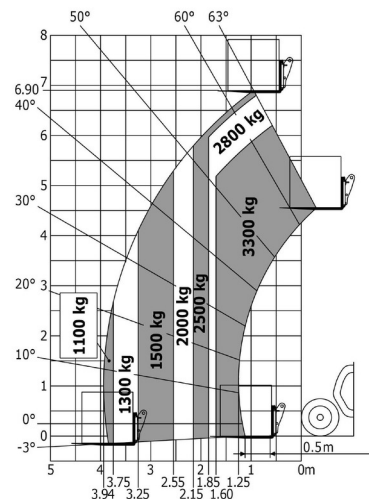

CHARIOT TELESCOPIQUE

## MANITOU MT733

Prix par jour	€ 210
2 à 4 jours	€ 165 /jour
Prix par semaine	€ 680
A partir de 4 semaines	€ 500 /semaine

Capacité de levage	3300 kg
Roues motrices/direction	4x4
Hauteur de levage	6900 mm
Longueur	4,74 m
Largeur	2,33 m
Hauteur	2,30 m
Poids	6700 kg