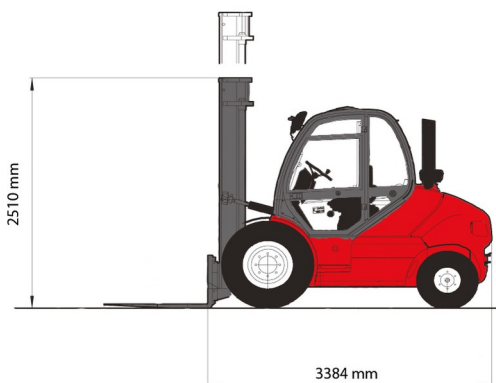

CHARIOT ELEVATEUR SEMI-INDUSTRIEL

# MANITOU MSI 50 T

Chariots élévateurs et Manuscopic

## » MANITOU MSI 50 T

Prix par jour	€ 230
2 à 4 jours	€ 185 /jour
Prix par semaine	€ 745
A partir de 4 semaines	€ 600 /semaine

Capacité de levage	5000 kg
Hauteur de levage	5500 mm
Longueur	3,38 m
Largeur	1,73 m
Hauteur	2,77 m
Poids	8420 kg