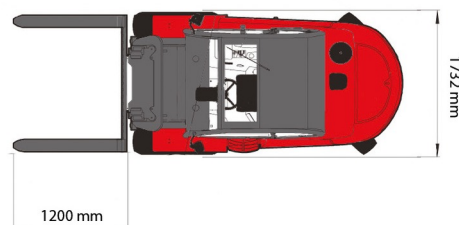

## » MANITOU MSI 50 T

Prix par jour	€ 230
2 à 4 jours	€ 185 /jour
Prix par semaine	€ 745
A partir de 4 semaines	€ 600 /semaine

Capacité de levage	5000 kg
Hauteur de levage	5500 mm
Longueur	3,38 m
Largeur	1,73 m
Hauteur	2,77 m
Poids	8420 kg