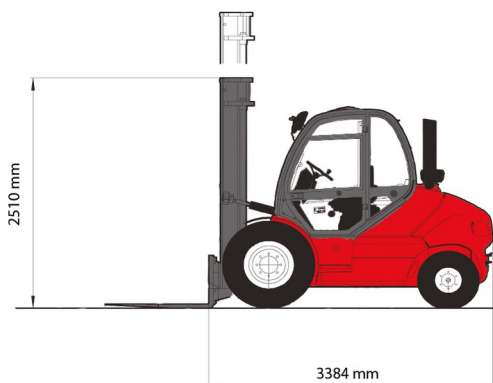

CHARIOT ELEVATEUR SEMI-INDUSTRIEL

Chariots élévateurs et Manuscopic

MANITOU MSI 50 T

» MANITOU MSI 50 T

Prix par jour	€ 230
2 à 4 jours	€ 185 /jour
Prix par semaine	€ 745
A partir de 4 semaines	€ 600 /semaine

Capacité de levage	5000 kg
Hauteur de levage	5500 mm
Longueur	3,38 m
Largeur	1,73 m
Hauteur	2,77 m
Poids	8420 kg

ACCESSOIRES

- Opérateur - CAT 1
- Cuve chantier (mazout) 1100 l avec pompe
- Rallonges de fourches
- Plaque d'immatriculation

Moteur Diesel

Mât: Triplex 5,50 m

Consultez la fiche technique sur notre site www.dumarent.be

Si vous avez des questions concernant cette machine ou des accessoires, vous pouvez toujours nous appeler au T +33 (0)3 28 200 580 ou nous envoyer un e-mail.

Les frais de nettoyage et d'environnement seront mis en compte si la machine revient très sale ou pleine de boue.

* Tous les prix sont hors TVA.

* Un dépôt de garantie peut être demandé.