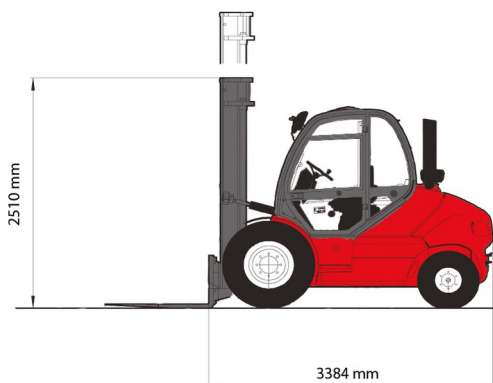

CHARIOT ELEVATEUR SEMI-INDUSTRIEL

Chariots élévateurs et Manuscopic

### » MANITOU MSI 50 T

Prix par jour	€ 230
2 à 4 jours	€ 185 /jour
Prix par semaine	€ 745
A partir de 4 semaines	€ 600 /semaine

Capacité de levage	5000 kg
Hauteur de levage	5500 mm
Longueur	3,38 m
Largeur	1,73 m
Hauteur	2,77 m
Poids	8420 kg