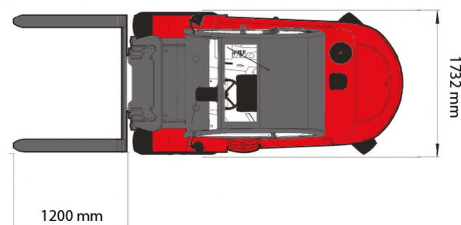

CHARIOT ELEVATEUR SEMI-INDUSTRIEL

Chariots élévateurs et Manuscopic

MANITOU MSI 50 T

» MANITOU MSI 50 T

Prix par jour	€ 230
2 à 4 jours	€ 185 /jour
Prix par semaine	€ 745
A partir de 4 semaines	€ 600 /semaine

Capacité de levage	5000 kg
Hauteur de levage	5500 mm
Longueur	3,38 m
Largeur	1,73 m
Hauteur	2,77 m
Poids	8420 kg

ACCESSOIRES

- Opérateur - CAT 1
- Cuve chantier (mazout) 1100 l avec pompe
- Rallonges de fourches
- Plaque d'immatriculation

Moteur Diesel

Mât: Triplex 5,50 m

Consultez la fiche technique sur notre site www.dumarent.be

Si vous avez des questions concernant cette machine ou des accessoires, vous pouvez toujours nous appeler au T +33 (0)3 28 200 580 ou nous envoyer un e-mail.

Les frais de nettoyage et d'environnement seront mis en compte si la machine revient très sale ou pleine de boue.

* Tous les prix sont hors TVA.

* Un dépôt de garantie peut être demandé.