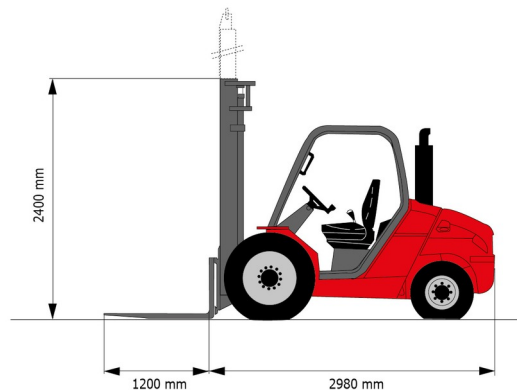

CHARIOT ELEVATEUR SEMI-INDUSTRIEL

MANITOU MSI 30 T

Chariots élévateurs et Manuscopic

» MANITOU MSI 30 T

Prix par jour	€ 155
2 à 4 jours	€ 125 /jour
Prix par semaine	€ 455
A partir de 4 semaines	€ 365 /semaine

Capacité de levage	3000 kg
Hauteur de levage	4700 mm
Longueur	2,98 m
Largeur	1,32 m
Hauteur	2,40 m
Poids	4530 kg

ACCESSOIRES

- Opérateur - CAT 1
- Longues fourches
- Rallonges de fourches
- Plaque d'immatriculation