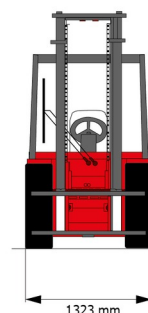

CHARIOT ELEVATEUR SEMI-INDUSTRIEL

MANITOU MSI 30 T

Chariots élévateurs et Manuscopic

» MANITOU MSI 30 T

Prix par jour	€ 155
2 à 4 jours	€ 125 /jour
Prix par semaine	€ 455
A partir de 4 semaines	€ 365 /semaine

Capacité de levage	3000 kg
Hauteur de levage	4700 mm
Longueur	2,98 m
Largeur	1,32 m
Hauteur	2,40 m
Poids	4530 kg

ACCESSOIRES

- Opérateur - CAT 1
- Longues fourches
- Rallonges de fourches
- Plaque d'immatriculation

Moteur Diesel

Différents types de mât disponibles.

Consultez la fiche technique sur notre site www.dumarent.be

Si vous avez des questions concernant cette machine ou des accessoires, vous pouvez toujours nous appeler au T +33 (0)3 28 200 580 ou nous envoyer un e-mail.

Les frais de nettoyage et d'environnement seront mis en compte si la machine revient très sale ou pleine de boue.

* Tous les prix sont hors TVA.

* Un dépôt de garantie peut être demandé.