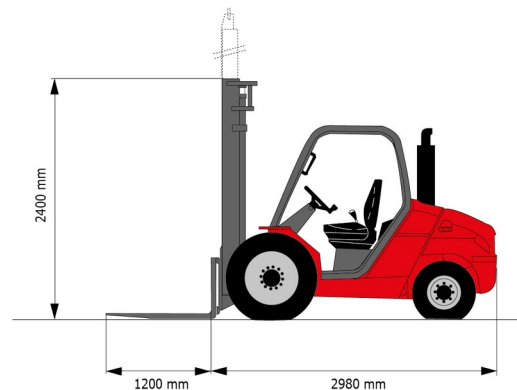

CHARIOT ELEVATEUR SEMI-INDUSTRIEL

MANITOU MSI 30 T

Chariots élévateurs et Manuscopic

» MANITOU MSI 30 T

Prix par jour	€ 155
2 à 4 jours	€ 125 /jour
Prix par semaine	€ 455
A partir de 4 semaines	€ 365 /semaine

Capacité de levage	3000 kg
Hauteur de levage	4700 mm
Longueur	2,98 m
Largeur	1,32 m
Hauteur	2,40 m
Poids	4530 kg

ACCESSOIRES

- Opérateur - CAT 1
- Longues fourches
- Rallonges de fourches
- Plaque d'immatriculation