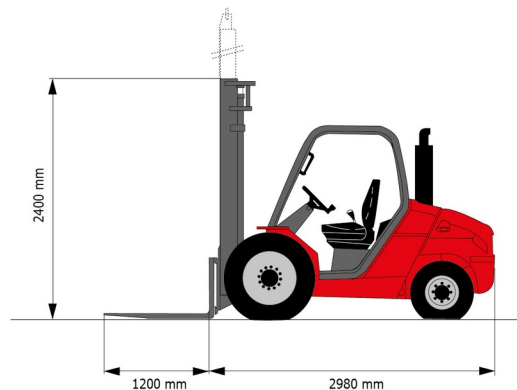

CHARIOT ELEVATEUR SEMI-INDUSTRIEL

# MANITOU MSI 30 T

Chariots élévateurs et Manuscopic

## » MANITOU MSI 30 T

Prix par jour	€ 155
2 à 4 jours	€ 125 /jour
Prix par semaine	€ 455
A partir de 4 semaines	€ 365 /semaine

Capacité de levage	3000 kg
Hauteur de levage	4700 mm
Longueur	2,98 m
Largeur	1,32 m
Hauteur	2,40 m
Poids	4530 kg