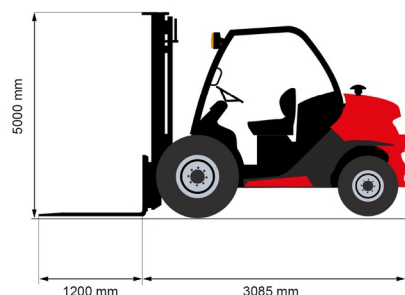

### » MANITOU MC30-4

Prix par jour	€ 160
2 à 4 jours	€ 130 /jour
Prix par semaine	€ 470
A partir de 4 semaines	€ 395 /semaine

Capacité de levage	3000 kg
Roues motrices/direction	4x4
Hauteur de levage	5000 mm
Longueur	3,09 m
Largeur	1,45 m
Hauteur	2,54 m
Poids	4515 kg