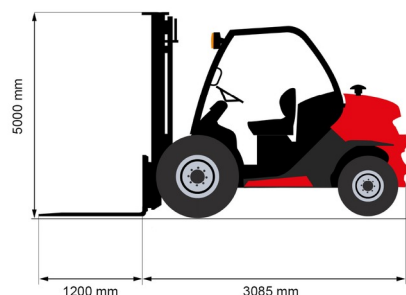

### » MANITOU MC30-4

Prix par jour	€ 160
2 à 4 jours	€ 130 /jour
Prix par semaine	€ 470
A partir de 4 semaines	€ 395 /semaine

Capacité de levage	3000 kg
Roues motrices/direction	4x4
Hauteur de levage	5000 mm
Longueur	3,09 m
Largeur	1,45 m
Hauteur	2,54 m
Poids	4515 kg