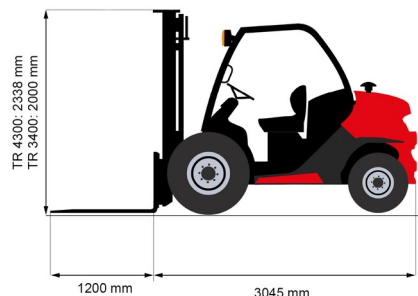

ELEVATEUR ELEVATEUR TOUT TERRAIN

Chariots élévateurs et Manuscopic

MANITOU MC25-4

» MANITOU MC25-4

Prix par jour	€ 155
2 à 4 jours	€ 125 /jour
Prix par semaine	€ 450
A partir de 4 semaines	€ 375 /semaine

Capacité de levage	2500 kg
Roues motrices/direction	4x4
Hauteur de levage	4300 mm
Longueur	3,05 m
Largeur	1,45 m
Hauteur	2,34 m
Poids	4290 kg

ACCESSOIRES

- Opérateur - CAT 1
- Cuve chantier (mazout) 1100 l avec pompe
- Rampes synthétiques
- Longues fourches
- Rallonges de fourches
- Plaque d'immatriculation

Moteur Diesel

Mât : Triplex 4,30 m (aussi disponible avec mât triplex 3,40 m & hauteur 2,0 m)