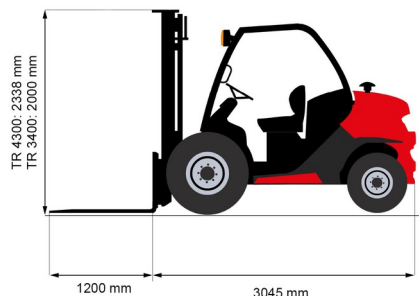

ELEVATEUR ELEVATEUR TOUT TERRAIN

Chariots élévateurs et Manuscopic

MANITOU MC25-4

» MANITOU MC25-4

Prix par jour	€ 155
2 à 4 jours	€ 125 /jour
Prix par semaine	€ 450
A partir de 4 semaines	€ 375 /semaine

Capacité de levage	2500 kg
Roues motrices/direction	4x4
Hauteur de levage	4300 mm
Longueur	3,05 m
Largeur	1,45 m
Hauteur	2,34 m
Poids	4290 kg

ACCESSOIRES

- Opérateur - CAT 1
- Cuve chantier (mazout) 1100 l avec pompe
- Rampes synthétiques
- Longues fourches
- Rallonges de fourches
- Plaque d'immatriculation

Moteur Diesel

Mât : Triplex 4,30 m (aussi disponible avec mât triplex 3,40 m & hauteur 2,0 m)