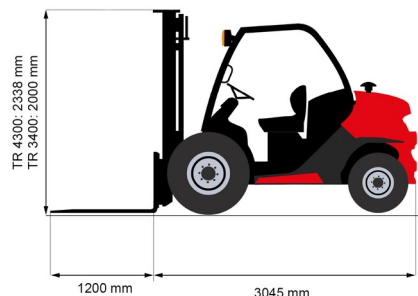

ELEVATEUR ELEVATEUR TOUT TERRAIN

Chariots élévateurs et Manuscopic

MANITOU MC25-4

» MANITOU MC25-4

| | |
|------------------------|----------------|
| Prix par jour | € 155 |
| 2 à 4 jours | € 125 /jour |
| Prix par semaine | € 450 |
| A partir de 4 semaines | € 375 /semaine |

| | |
|--------------------------|---------|
| Capacité de levage | 2500 kg |
| Roues motrices/direction | 4x4 |
| Hauteur de levage | 4300 mm |
| Longueur | 3,05 m |
| Largeur | 1,45 m |
| Hauteur | 2,34 m |
| Poids | 4290 kg |

ACCESSOIRES

- Opérateur - CAT 1
- Cuve chantier (mazout) 1100 l avec pompe
- Rampes synthétiques
- Longues fourches
- Rallonges de fourches
- Plaque d'immatriculation

Moteur Diesel

Mât : Triplex 4,30 m (aussi disponible avec mât triplex 3,40 m & hauteur 2,0 m)