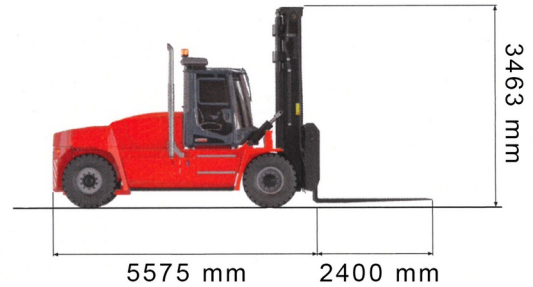

CHARIOT ELEVATEUR GROS TONNAGE

Chariots élévateurs et Manuscopic

16,0 Tonnes Kalmar DCG 160-12

» 16,0 Tonnes Kalmar DCG 160-12

Prix par jour	€ 600
2 à 4 jours	€ 480 /jour
Prix par semaine	€ 1800
A partir de 4 semaines	€ 1500 /semaine

Capacité de levage	16000 kg
Hauteur de levage	5500 mm
Longueur	5,58 m
Largeur	2,54 m
Hauteur	3,46 m
Poids	22400 kg

ACCESSOIRES

- Opérateur - CAT 1
- Cuve chantier (mazout) 1100 l avec pompe
- Plaque d'immatriculation