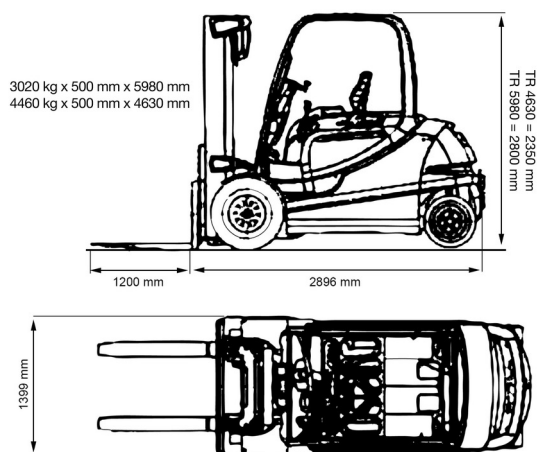

CHARIOT ELEVATEUR ELECTRIQUE

5,0T batterie STILL 4 roues

Chariots élévateurs et Manuscopic

» 5,0T batterie STILL 4 roues

Prix par jour	€ 265
2 à 4 jours	€ 210 /jour
Prix par semaine	€ 755
A partir de 4 semaines	€ 565 /semaine

Capacité de levage	5000 kg
Hauteur de levage	4630 mm
Longueur	2,90 m
Largeur	1,40 m
Hauteur	2,35 m
Poids	7121 kg

ACCESSOIRES

- Opérateur - CAT 1
- Mât plus haut (>5,5 m)
- Longues fourches
- Rallonges de fourches
- Plaque d'immatriculation

SIDE SHIFT + POSITIONER

Avec déplacement latéral. Fourches: 1200 mm. Aussi disponible avec HL 5980.

Consultez la fiche technique sur notre site www.dumarent.be

Si vous avez des questions concernant cette machine ou des accessoires, vous pouvez toujours nous appeler au T +33 (0)3 28 200 580 ou nous envoyer un e-mail.

Les frais de nettoyage et d'environnement seront mis en compte si la machine revient très sale ou pleine de boue.

* Tous les prix sont hors TVA.

* Un dépôt de garantie peut être demandé.

duma rent Duma Rent Nord SAS • 1 Rue du Lac • 59380 Armbouts-Cappel
T +33 (0)3 28 200 580 • Fax +33 (0)3 28 200 960
info@dumarent.fr • www.dumarent.fr

Secteur Lillois 06 20 923 022	Secteur Pas de Calais 06 29 73 55 63	Secteur Dunkerque 06 32 726 431	Secteur Somme/Aisne 06 37 451 551	Secteur Valenciennes 06 45 496 468	Secteur Paris Nord 06 38 952 116