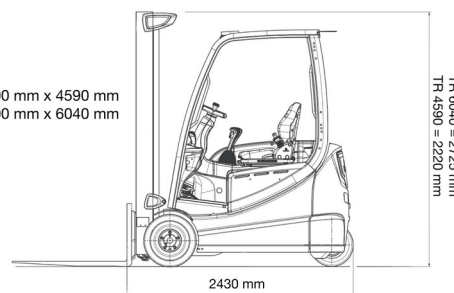

CHARIOT ELEVATEUR ELECTRIQUE

3,0T batterie STILL 4 roues

Chariots élévateurs et Manuscopic

2800 kg x 500 mm x 4590 mm
2500 kg x 500 mm x 6040 mm

TR 6040 = 2725 mm
TR 4590 = 2220 mm

1300 mm

SIDE SHIFT

» 3,0T batterie STILL 4 roues

Prix par jour	€ 165
2 à 4 jours	€ 130 /jour
Prix par semaine	€ 455
A partir de 4 semaines	€ 355 /semaine

Capacité de levage	3000 kg
Hauteur de levage	4590 mm
Longueur	2,43 m
Largeur	1,30 m
Hauteur	2,22 m
Poids	5040 kg