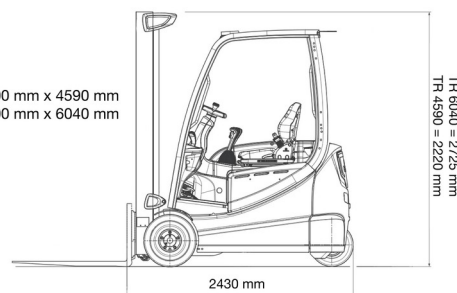

CHARIOT ELEVATEUR ELECTRIQUE

3,0T batterie STILL 4 roues

Chariots élévateurs et Manuscopic

2800 kg x 500 mm x 4590 mm
2500 kg x 500 mm x 6040 mm

SIDE SHIFT

» 3,0T batterie STILL 4 roues

Prix par jour	€ 165
2 à 4 jours	€ 130 /jour
Prix par semaine	€ 455
A partir de 4 semaines	€ 320 /semaine

Capacité de levage	3000 kg
Hauteur de levage	4590 mm
Longueur	2,43 m
Largeur	1,30 m
Hauteur	2,22 m
Poids	5040 kg

ACCESSOIRES

- Opérateur - CAT 1
- Longues fourches
- Rallonges de fourches
- Plaque d'immatriculation