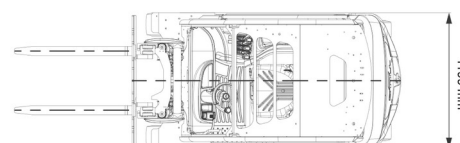

CHARIOT ELEVATEUR ELECTRIQUE

2,5T batterie STILL 4 roues

Chariots élévateurs et Manuscopic

2400 kg x 500 mm x 4590 mm
2300 kg x 500 mm x 6040 mm

SIDE SHIFT

» 2,5T batterie STILL 4 roues

| | |
|------------------------|----------------|
| Prix par jour | € 150 |
| 2 à 4 jours | € 120 /jour |
| Prix par semaine | € 400 |
| A partir de 4 semaines | € 295 /semaine |

| | |
|--------------------|---------|
| Capacité de levage | 2500 kg |
| Hauteur de levage | 4590 mm |
| Longueur | 2,41 m |
| Largeur | 1,20 m |
| Hauteur | 2,22 m |
| Poids | 4599 kg |

ACCESSOIRES

- Opérateur - CAT 1
- Longues fourches
- Rallonges de fourches
- Plaque d'immatriculation