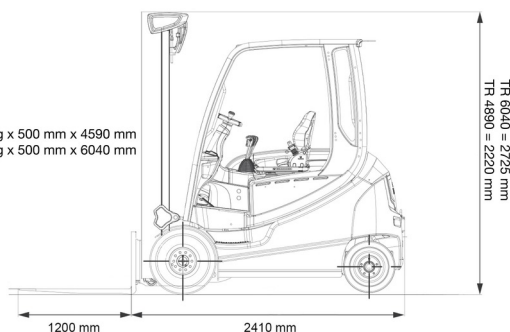

CHARIOT ELEVATEUR ELECTRIQUE

## 2,5T batterie STILL 4 roues

Chariots élévateurs et Manuscopic

2400 kg x 500 mm x 4590 mm  
2300 kg x 500 mm x 6040 mm

SIDE SHIFT

### » 2,5T batterie STILL 4 roues

Prix par jour	€ 150
2 à 4 jours	€ 120 /jour
Prix par semaine	€ 400
A partir de 4 semaines	€ 295 /semaine

Capacité de levage	2500 kg
Hauteur de levage	4590 mm
Longueur	2,41 m
Largeur	1,20 m
Hauteur	2,22 m
Poids	4599 kg