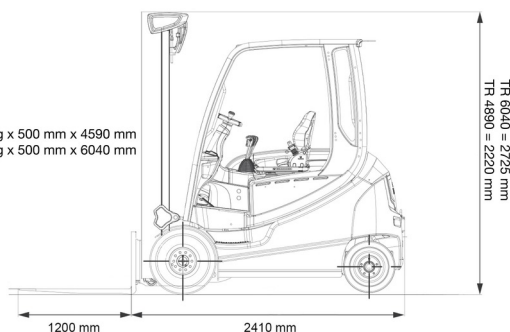

CHARIOT ELEVATEUR ELECTRIQUE

2,5T batterie STILL 4 roues

Chariots élévateurs et Manuscopic

2400 kg x 500 mm x 4590 mm
2300 kg x 500 mm x 6040 mm

SIDE SHIFT

» 2,5T batterie STILL 4 roues

| | |
|------------------------|----------------|
| Prix par jour | € 150 |
| 2 à 4 jours | € 120 /jour |
| Prix par semaine | € 400 |
| A partir de 4 semaines | € 295 /semaine |

| | |
|--------------------|---------|
| Capacité de levage | 2500 kg |
| Hauteur de levage | 4590 mm |
| Longueur | 2,41 m |
| Largeur | 1,20 m |
| Hauteur | 2,22 m |
| Poids | 4599 kg |

ACCESSOIRES

- Opérateur - CAT 1
- Longues fourches
- Rallonges de fourches
- Plaque d'immatriculation