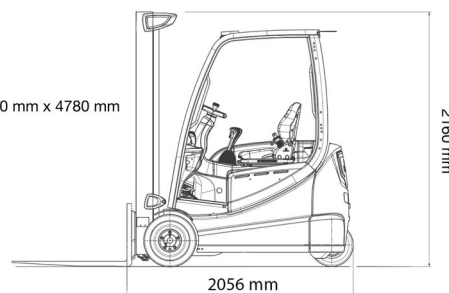

CHARIOT ELEVATEUR ELECTRIQUE

2,0T batterie STILL 3 roues

Chariots élévateurs et Manuscopic

1930 kg x 500 mm x 4780 mm

SIDE SHIFT

» 2,0T batterie STILL 3 roues

Prix par jour	€ 120
2 à 4 jours	€ 100 /jour
Prix par semaine	€ 295
A partir de 4 semaines	€ 235 /semaine

Capacité de levage	2000 kg
Hauteur de levage	4780 mm
Longueur	2,06 m
Largeur	1,15 m
Hauteur	2,16 m
Poids	3486 kg

ACCESSOIRES

- Opérateur - CAT 1
- Longues fourches
- Rallonges de fourches
- Plaque d'immatriculation