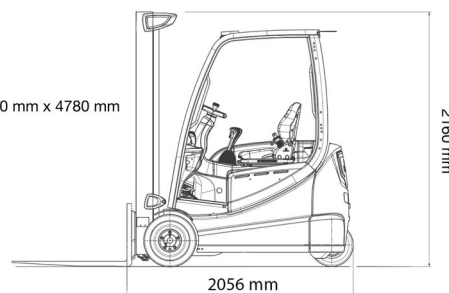

CHARIOT ELEVATEUR ELECTRIQUE

## 2,0T batterie STILL 3 roues

Chariots élévateurs et Manuscopic

1930 kg x 500 mm x 4780 mm

SIDE SHIFT

### » 2,0T batterie STILL 3 roues

Prix par jour	€ 120
2 à 4 jours	€ 100 /jour
Prix par semaine	€ 295
A partir de 4 semaines	€ 235 /semaine

Capacité de levage	2000 kg
Hauteur de levage	4780 mm
Longueur	2,06 m
Largeur	1,15 m
Hauteur	2,16 m
Poids	3486 kg