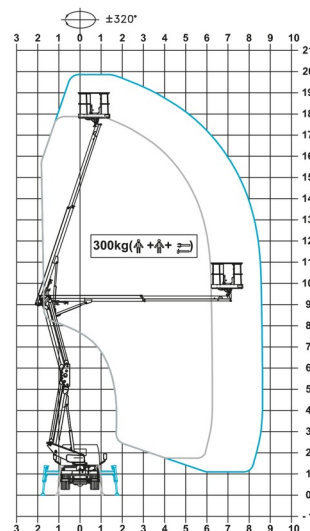

CAMION NACELLE

Nacelles et élévateurs

RENAULT - CTE ZED20.3 HV

» RENAULT - CTE ZED20.3 HV

Prix par jour	€ 295
2 à 4 jours	€ 240 /jour
Prix par semaine	€ 915
A partir de 4 semaines	€ 800 /semaine

Hauteur de travail	20,00 m
Charge limite	300 kg
Longueur	6,64 m
Largeur	2,10 m
Hauteur	2,78 m
Poids	3500 kg