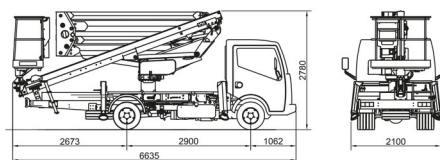

ACCESSOIRES

- Opérateur - CAT 1

- 1 prise de courant dans le panier
- Moteur Diesel
- Port en lourd à l'intérieur : 2 personnes
- Port en lourd à l'extérieur: 2 personnes
- 4 Stabilisateurs Automatiques

Stabilisation variable - disponible avec nacelle en aluminium ou en polyester (250 kg) - permis B

Consultez la fiche technique sur notre site www.dumarent.be

Si vous avez des questions concernant cette machine ou des accessoires, vous pouvez toujours nous appeler au T +33 (0)3 28 200 580 ou nous envoyer un e-mail.

Les frais de nettoyage et d'environnement seront mis en compte si la machine revient très sale ou pleine de boue.

* Tous les prix sont hors TVA.

* Un dépôt de garantie peut être demandé.