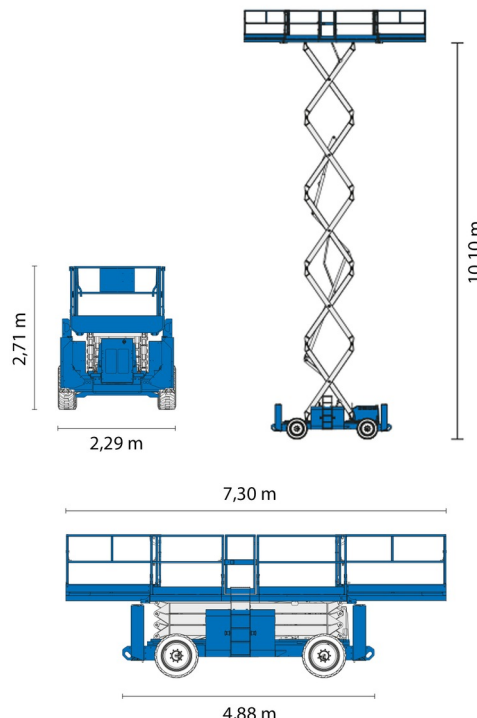

NACELLE A CISEAUX DIESEL

GENIE GS3390RT

Genie
A TEREX COMPANY

Nacelles et élévateurs

» GENIE GS3390RT

Prix par jour	€ 180
2 à 4 jours	€ 145 /jour
Prix par semaine	€ 510
A partir de 4 semaines	€ 405 /semaine

Hauteur de travail	12,10 m
Roues motrices/direction	4x4
Charge limite	1134 kg
Longueur	4,88 m
Largeur	2,29 m
Hauteur	2,71 m
Poids	6513 kg

ACCESSOIRES

- Opérateur - CAT 1
- Cuve chantier (mazout) 1100 l avec pompe
- Plaque d'immatriculation

4 Stabilisateurs Automatiques

Générateur + 4 prises

Port en lourd à l'intérieur: 7 personnes

Port en lourd à l'extérieur: 7 personnes

Moteur Diesel

Consultez la fiche technique sur notre site www.dumarent.be

Si vous avez des questions concernant cette machine ou des accessoires, vous pouvez toujours nous appeler au T +33 (0)3 28 200 580 ou nous envoyer un e-mail.

Les frais de nettoyage et d'environnement seront mis en compte si la machine revient très sale ou pleine de boue.

* Tous les prix sont hors TVA.

* Un dépôt de garantie peut être demandé.