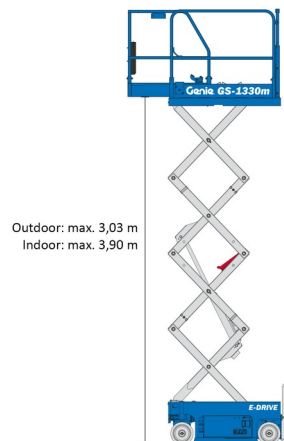

NACELLE A CISEAUX ELECTRIQUE

GENIE GS1330

Genie
A TEREX COMPANY

Nacelles et élévateurs

» GENIE GS1330

Prix par jour	€ 95
2 à 4 jours	€ 75 /jour
Prix par semaine	€ 225
A partir de 4 semaines	€ 180 /semaine

Hauteur de travail	5,90 m
Charge limite	227 kg
Longueur	1,41 m
Largeur	0,78 m
Hauteur	2,02 m
Poids	885 kg

ACCESSOIRES

- Opérateur - CAT 1

1 prise de courant dans le panier

Port en lourd à l'intérieur : 2 personnes

Port en lourd à l'extérieur : 1 personne

Batterie

Consultez la fiche technique sur notre site www.dumarent.be