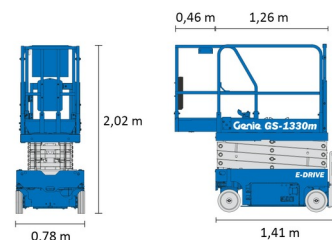

## » GENIE GS1330

Prix par jour	€ 95
2 à 4 jours	€ 75 /jour
Prix par semaine	€ 225
A partir de 4 semaines	€ 180 /semaine

Hauteur de travail	5,90 m
Charge limite	227 kg
Longueur	1,41 m
Largeur	0,78 m
Hauteur	2,02 m
Poids	885 kg