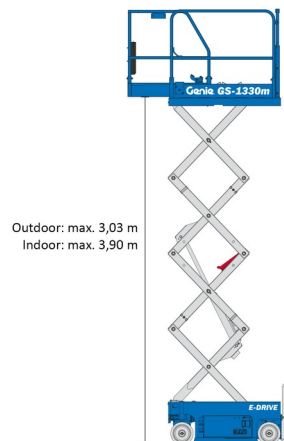

NACELLE A CISEAUX ELECTRIQUE

## » GENIE GS1330

Prix par jour	€ 95
2 à 4 jours	€ 75 /jour
Prix par semaine	€ 225
A partir de 4 semaines	€ 180 /semaine

Hauteur de travail	5,90 m
Charge limite	227 kg
Longueur	1,41 m
Largeur	0,78 m
Hauteur	2,02 m
Poids	885 kg