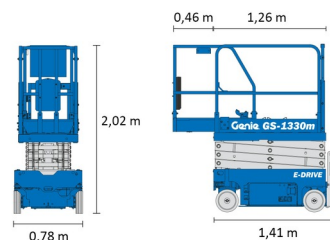

NACELLE A CISEAUX ELECTRIQUE

GENIE GS1330

Genie
A TEREX COMPANY

Nacelles et élévateurs

» GENIE GS1330

Prix par jour	€ 95
2 à 4 jours	€ 75 /jour
Prix par semaine	€ 225
A partir de 4 semaines	€ 180 /semaine

Hauteur de travail	5,90 m
Charge limite	227 kg
Longueur	1,41 m
Largeur	0,78 m
Hauteur	2,02 m
Poids	885 kg