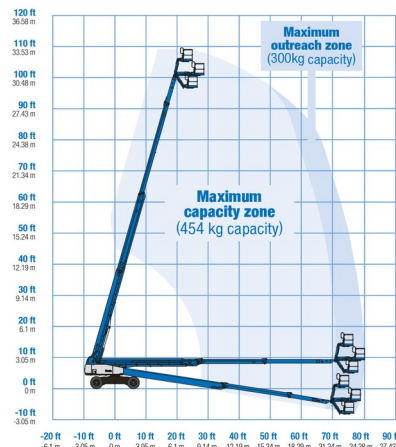

NACELLE TELESCOPIQUE

GENIE SX105XC

Genie
A TEREX COMPANY

Nacelles et élévateurs

» GENIE SX105XC

Prix par jour	€ 800
2 à 4 jours	€ 640 /jour
Prix par semaine	€ 2235
A partir de 4 semaines	€ 1450 /semaine

Hauteur de travail	34,00 m
Roues motrices/direction	4x4x4
Charge limite	454 kg
Longueur	14,25 m
Largeur	2,49 m
Hauteur	3,05 m
Poids	19300 kg