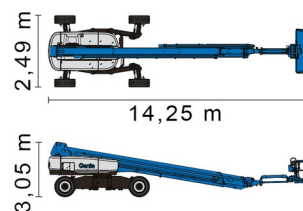

ACCESSOIRES

- Opérateur - CAT 2
- Cuve chantier (mazout) 1100 l avec pompe
- Plaque d'immatriculation

Générateur + 4 prises

Port en lourd à l'intérieur : 2 personnes

Port en lourd à l'extérieur: 2 personnes

Système anti-écrasement

Moteur Diesel

Capacité à enveloppe de travail limitée : voire graphique

Consultez la fiche technique sur notre site www.dumarent.be

Si vous avez des questions concernant cette machine ou des accessoires, vous pouvez toujours nous appeler au T +33 (0)3 28 200 580 ou nous envoyer un e-mail.

Les frais de nettoyage et d'environnement seront mis en compte si la machine revient très sale ou pleine de boue.

* Tous les prix sont hors TVA.

* Un dépôt de garantie peut être demandé.

» duma rent Duma Rent Nord SAS • 1 Rue du Lac • 59380 Armbouts-Cappel
T +33 (0)3 28 200 580 • Fax +33 (0)3 28 200 960
info@dumarent.fr • www.dumarent.fr

Secteur Lillois 06 20 923 022	Secteur Pas de Calais 06 29 73 55 63	Secteur Dunkerque 06 32 726 431	Secteur Somme/Aisne 06 37 451 551	Secteur Valenciennes 06 45 496 468	Secteur Paris Nord 06 38 952 116