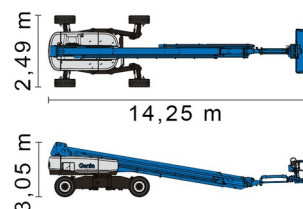

ACCESSOIRES

- Opérateur - CAT 2
- Cuve chantier (mazout) 1100 l avec pompe
- Plaque d'immatriculation

Générateur + 4 prises

Port en lourd à l'intérieur : 2 personnes

Port en lourd à l'extérieur: 2 personnes

Système anti-écrasement

Moteur Diesel

Capacité à enveloppe de travail limitée : voire graphique

Consultez la fiche technique sur notre site www.dumarent.be

Si vous avez des questions concernant cette machine ou des accessoires, vous pouvez toujours nous appeler au T +33 (0)3 28 200 580 ou nous envoyer un e-mail.

Les frais de nettoyage et d'environnement seront mis en compte si la machine revient très sale ou pleine de boue.

* Tous les prix sont hors TVA.

* Un dépôt de garantie peut être demandé.

» **duma rent** Duma Rent Nord SAS • 1 Rue du Lac • 59380 Armbouts-Cappel
T +33 (0)3 28 200 580 • Fax +33 (0)3 28 200 960
info@dumarent.fr • www.dumarent.fr

Secteur Lillois 06 20 923 022	Secteur Pas de Calais 06 29 73 55 63	Secteur Dunkerque 06 32 726 431	Secteur Somme/Aisne 06 37 451 551	Secteur Valenciennes 06 45 496 468	Secteur Paris Nord 06 38 952 116