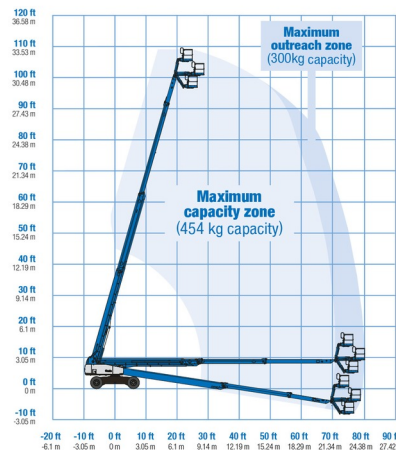

## » GENIE SX105XC

Prix par jour	€ 800
2 à 4 jours	€ 640 /jour
Prix par semaine	€ 2235
A partir de 4 semaines	€ 1450 /semaine

Hauteur de travail	34,00 m
Roues motrices/direction	4x4x4
Charge limite	454 kg
Longueur	14,25 m
Largeur	2,49 m
Hauteur	3,05 m
Poids	19300 kg