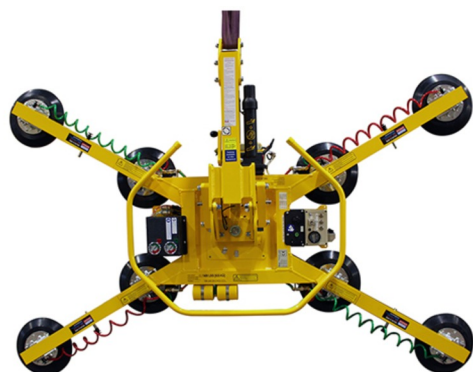

ACCESSOIRE

Accessoires

Ventouse POWR-GRIP 635 kg

» Ventouse POWR-GRIP 635 kg

Prix par jour	€ 150
2 à 4 jours	€ 120 /jour
Prix par semaine	€ 550
A partir de 4 semaines	€ 430 /semaine

Capacité de levage	635 kg
Poids	90 kg