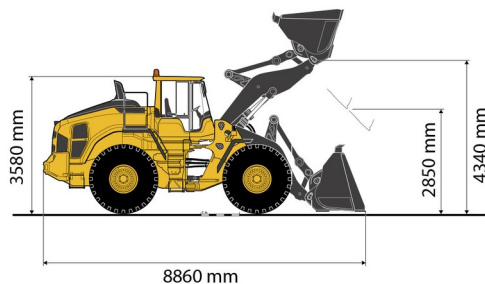

CHARGEUSE SUR PNEUS

## VOLVO L150H

Prix par jour	€ 745
2 à 4 jours	€ 595 /jour
Prix par semaine	€ 2455
A partir de 4 semaines	€ 2180 /semaine

Capacité litres	4200 l
Longueur	8,86 m
Largeur	2,96 m
Hauteur	3,58 m
Poids	25660 kg