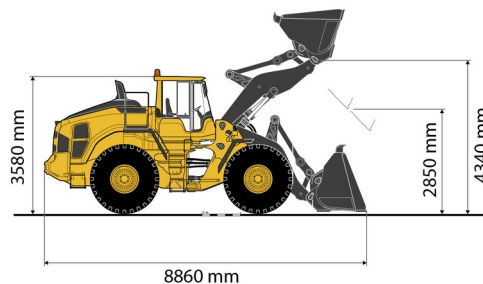

CHARGEUSE SUR PNEUS

VOLVO L150H

Machines de construction et de terrassement

VOLVO L150H

Prix par jour	€ 745
2 à 4 jours	€ 595 /jour
Prix par semaine	€ 2455
A partir de 4 semaines	€ 2180 /semaine

Capacité litres	4200 l
Longueur	8,86 m
Largeur	2,96 m
Hauteur	3,58 m
Poids	25660 kg

ACCESSOIRES

- Cuve chantier (mazout) 1100 l avec pompe
- Syst. de filtration en surpression 14 - 36 tonnes

Transport exceptionnel

Système de filtration en surpression

Moteur Diesel

Système de pesage

Si vous avez des questions concernant cette machine ou des accessoires, vous pouvez toujours nous appeler au T +33 (0)3 28 200 580 ou nous envoyer un e-mail.