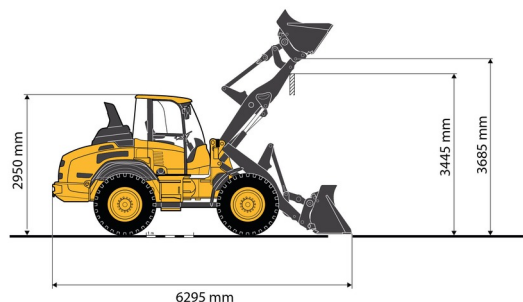

CHARGEUSE SUR PNEUS

### » VOLVO L45H

Prix par jour	€ 285
2 à 4 jours	€ 230 /jour
Prix par semaine	€ 1090
A partir de 4 semaines	€ 820 /semaine

Capacité litres	1600 l
Longueur	6,30 m
Largeur	2,15 m
Hauteur	2,95 m
Poids	8670 kg