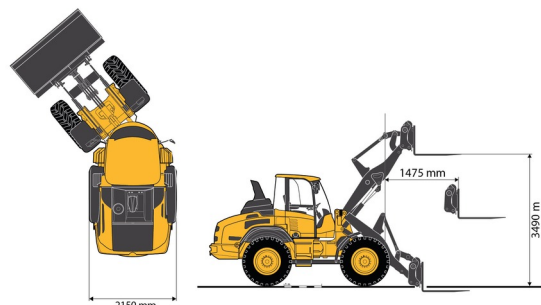

CHARGEUSE SUR PNEUS

### » VOLVO L45H

Prix par jour	€ 285
2 à 4 jours	€ 230 /jour
Prix par semaine	€ 1090
A partir de 4 semaines	€ 820 /semaine

Capacité litres	1600 l
Longueur	6,30 m
Largeur	2,15 m
Hauteur	2,95 m
Poids	8670 kg