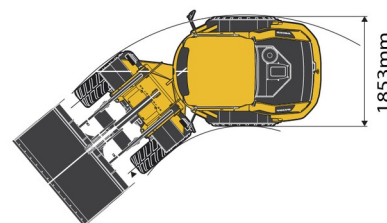

CHARGEUSE SUR PNEUS

VOLVO L30G

Machines de construction et de terrassement

» VOLVO L30G

Prix par jour	€ 175
2 à 4 jours	€ 140 /jour
Prix par semaine	€ 660
A partir de 4 semaines	€ 495 /semaine

Capacité litres	1000 l
Longueur	5,39 m
Largeur	1,84 m
Hauteur	2,74 m
Poids	5500 kg