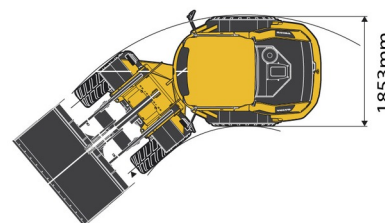

CHARGEUSE SUR PNEUS

VOLVO L30G

Machines de construction et de terrassement

» VOLVO L30G

Prix par jour	€ 175
2 à 4 jours	€ 140 /jour
Prix par semaine	€ 660
A partir de 4 semaines	€ 495 /semaine

Capacité litres	1000 l
Longueur	5,39 m
Largeur	1,84 m
Hauteur	2,74 m
Poids	5500 kg