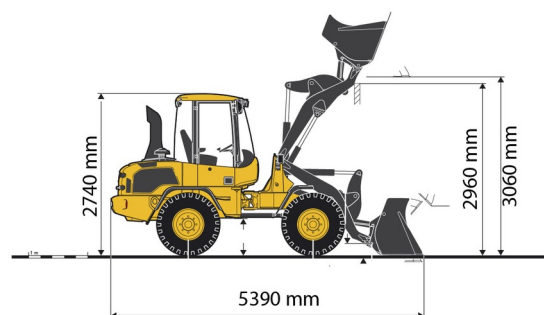

CHARGEUSE SUR PNEUS

VOLVO L30G

Machines de construction et de terrassement

» VOLVO L30G

Prix par jour	€ 175
2 à 4 jours	€ 140 /jour
Prix par semaine	€ 660
A partir de 4 semaines	€ 495 /semaine

Capacité litres	1000 l
Longueur	5,39 m
Largeur	1,84 m
Hauteur	2,74 m
Poids	5500 kg