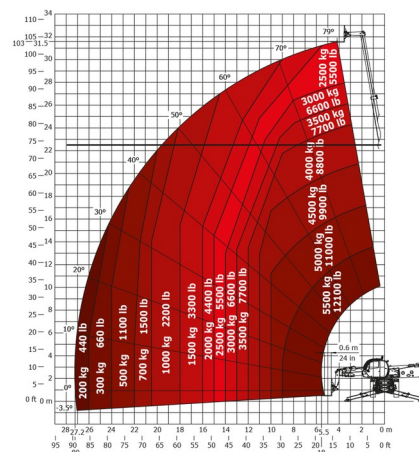

CHARIOT TELESCOPIQUE ROTATIF

Chariots élévateurs et Manuscopic

MANITOU MRT3255 P+

» MANITOU MRT3255 P+

Prix par jour	€ 950
2 à 4 jours	€ 760 /jour
Prix par semaine	€ 3200
A partir de 4 semaines	€ 2565 /semaine

Capacité de levage	5500 kg
Roues motrices/direction	4x4x4
Hauteur de levage	32000 mm
Longueur	8,11 m
Largeur	2,50 m
Hauteur	3,31 m
Poids	23986 kg

ACCESSOIRES

- Treuil - 5 tonnes
- Opérateur - CAT 2
- Cuve chantier (mazout) 1100 l avec pompe
- Multilifter GERENUK 500 kg
- Benne agricole 1.500 l - 2,40 m
- Nacelle - 1.000 kg
- Jib avec potence 6 tonnes (P6000)
- Potence treuil PT800
- Ventouse POWR-GRIP 635 kg
- Potence courte PC50
- Plaque d'immatriculation