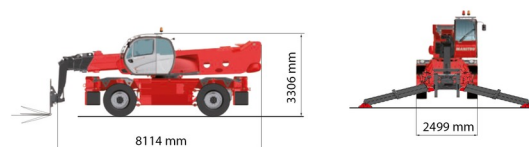

CHARIOT TELESCOPIQUE ROTATIF

Chariots élévateurs et Manuscopic

MANITOU MRT3255 P+

» MANITOU MRT3255 P+

Prix par jour	€ 950
2 à 4 jours	€ 760 /jour
Prix par semaine	€ 3200
A partir de 4 semaines	€ 2565 /semaine

Capacité de levage	5500 kg
Roues motrices/direction	4x4x4
Hauteur de levage	32000 mm
Longueur	8,11 m
Largeur	2,50 m
Hauteur	3,31 m
Poids	23986 kg

ACCESSOIRES

- Treuil - 5 tonnes
- Opérateur - CAT 2
- Cuve chantier (mazout) 1100 l avec pompe
- Multilifter GERENUK 500 kg
- Benne agricole 1.500 l - 2,40 m
- Nacelle - 1.000 kg
- Jib avec potence 6 tonnes (P6000)
- Potence treuil PT800
- Ventouse POWR-GRIP 635 kg
- Potence courte PC50
- Plaque d'immatriculation