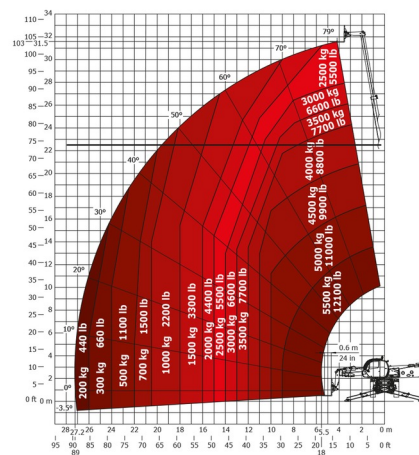

CHARIOT TELESCOPIQUE ROTATIF

Chariots élévateurs et Manuscopic

MANITOU MRT3255 P+

MANITOU MRT3255 P+

Prix par jour	€ 950
2 à 4 jours	€ 760 /jour
Prix par semaine	€ 3200
A partir de 4 semaines	€ 2565 /semaine

Capacité de levage	5500 kg
Roues motrices/direction	4x4x4
Hauteur de levage	32000 mm
Longueur	8,11 m
Largeur	2,50 m
Hauteur	3,31 m
Poids	23986 kg

ACCESSOIRES

- Treuil - 5 tonnes
- Opérateur - CAT 2
- Cuve chantier (mazout) 1100 l avec pompe
- Multilifter GERENUK 500 kg
- Benne agricole 1.500 l - 2,40 m
- Nacelle - 1.000 kg
- Jib avec potence 6 tonnes (P6000)
- Potence treuil PT800
- Ventouse POWR-GRIP 635 kg
- Potence courte PC50
- Plaque d'immatriculation