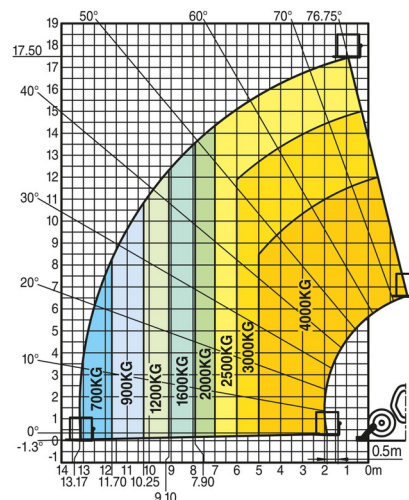

CHARIOT TELESCOPIQUE

MANITOU MT1840P

Chariots élévateurs et Manuscopic

MANITOU MT1840P

Prix par jour	€ 275
2 à 4 jours	€ 220 /jour
Prix par semaine	€ 835
A partir de 4 semaines	€ 625 /semaine

Capacité de levage	4000 kg
Roues motrices/direction	4x4
Hauteur de levage	17500 mm
Longueur	6,27 m
Largeur	2,38 m
Hauteur	2,51 m
Poids	11380 kg