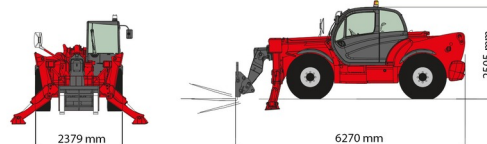

CHARIOT TELESCOPIQUE

MANITOU MT1840P

Chariots élévateurs et Manuscopic

MANITOU MT1840P

Prix par jour	€ 275
2 à 4 jours	€ 220 /jour
Prix par semaine	€ 835
A partir de 4 semaines	€ 625 /semaine

Capacité de levage	4000 kg
Roues motrices/direction	4x4
Hauteur de levage	17500 mm
Longueur	6,27 m
Largeur	2,38 m
Hauteur	2,51 m
Poids	11380 kg

ACCESSOIRES

- Crochet fourches - 6 tonnes
- Opérateur - CAT 1
- Cuve chantier (mazout) 1100 l avec pompe
- Multilifter GERENUK 500 kg
- Benne agricole 1.500 l - 2,40 m
- Benne agricole - 2.000 l - 2,40 m
- Benne agricole 2.500 l - 2,40 m
- Jib avec potence - 4 tonnes (P4000)
- Godet 900 l - 2,40 m
- Godet 1.000 l - 2,40 m
- Potence courte PC50
- Plaques d'immatriculation