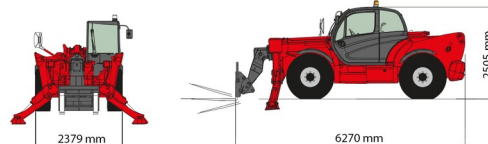

CHARIOT TELESCOPIQUE

MANITOU MT1840P

Chariots élévateurs et Manuscopic

MANITOU MT1840P

Prix par jour	€ 275
2 à 4 jours	€ 220 /jour
Prix par semaine	€ 835
A partir de 4 semaines	€ 625 /semaine

Capacité de levage	4000 kg
Roues motrices/direction	4x4
Hauteur de levage	17500 mm
Longueur	6,27 m
Largeur	2,38 m
Hauteur	2,51 m
Poids	11380 kg

ACCESSOIRES

- Crochet fourches - 6 tonnes
- Opérateur - CAT 1
- Cuve chantier (mazout) 1100 l avec pompe
- Multilifter GERENUK 500 kg
- Benne agricole 1.500 l - 2,40 m
- Benne agricole - 2.000 l - 2,40 m
- Benne agricole 2.500 l - 2,40 m
- Jib avec potence - 4 tonnes (P4000)
- Godet 900 l - 2,40 m
- Godet 1.000 l - 2,40 m
- Potence courte PC50
- Plaques d'immatriculation