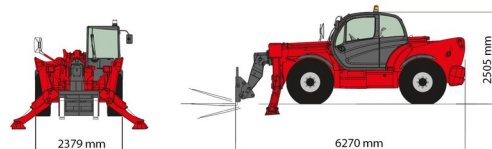

CHARIOT TELESCOPIQUE

MANITOU MT1840P

Chariots élévateurs et Manuscopic

MANITOU MT1840P

Prix par jour	€ 275
2 à 4 jours	€ 220 /jour
Prix par semaine	€ 835
A partir de 4 semaines	€ 625 /semaine

Capacité de levage	4000 kg
Roues motrices/direction	4x4
Hauteur de levage	17500 mm
Longueur	6,27 m
Largeur	2,38 m
Hauteur	2,51 m
Poids	11380 kg

ACCESSOIRES

- Crochet fourches - 6 tonnes
- Opérateur - CAT 1
- Cuve chantier (mazout) 1100 l avec pompe
- Multilifter GERENUK 500 kg
- Benne agricole 1.500 l - 2,40 m
- Benne agricole - 2.000 l - 2,40 m
- Benne agricole 2.500 l - 2,40 m
- Jib avec potence - 4 tonnes (P4000)
- Godet 900 l - 2,40 m
- Godet 1.000 l - 2,40 m
- Potence courte PC50
- Plaque d'immatriculation