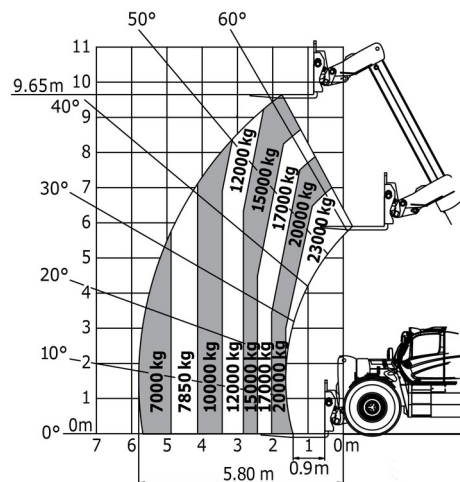

CHARIOT TELESCOPIQUE

MANITOU MHT10230

Chariots élévateurs et Manuscopic

MANITOU MHT10230

Prix par jour	€ 950
2 à 4 jours	€ 760 /jour
Prix par semaine	€ 3200
A partir de 4 semaines	€ 2565 /semaine

Capacité de levage	23000 kg
Roues motrices/direction	4x4
Hauteur de levage	10000 mm
Longueur	7,00 m
Largeur	2,85 m
Hauteur	3,06 m
Poids	29300 kg

ACCESSOIRES

- Treuil - 23 ton
- Opérateur - CAT 1
- Cuve chantier (mazout) 1100 l avec pompe
- Plaque d'immatriculation

Transport exceptionnel

Moteur Diesel

Avec climatiseur, dépl. latéral, positionneur et tablier porte-fourches large 2,50 m.