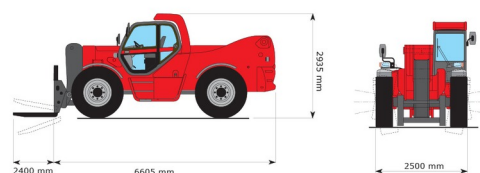

CHARIOT TELESCOPIQUE

MANITOU MHT10180

Chariots élévateurs et Manuscopic

CDG 600 MM

MANITOU MHT10180

Prix par jour	€ 770
2 à 4 jours	€ 615 /jour
Prix par semaine	€ 2600
A partir de 4 semaines	€ 2080 /semaine

Capacité de levage	18000 kg
Roues motrices/direction	4x4x4
Hauteur de levage	9630 mm
Longueur	6,61 m
Largeur	2,52 m
Hauteur	3,00 m
Poids	24000 kg

ACCESSOIRES

- Opérateur - CAT 1
- Cuve chantier (mazout) 1100 l avec pompe
- Plaque d'immatriculation

Transport exceptionnel

Moteur Diesel

Avec climatiseur, dépl. latéral, positionneur & tablier porte-fourches large 2,50 m.

Consultez la fiche technique sur notre site www.dumarent.be

Si vous avez des questions concernant cette machine ou des accessoires, vous pouvez toujours nous appeler au T +33 (0)3 28 200 580 ou nous envoyer un e-mail.