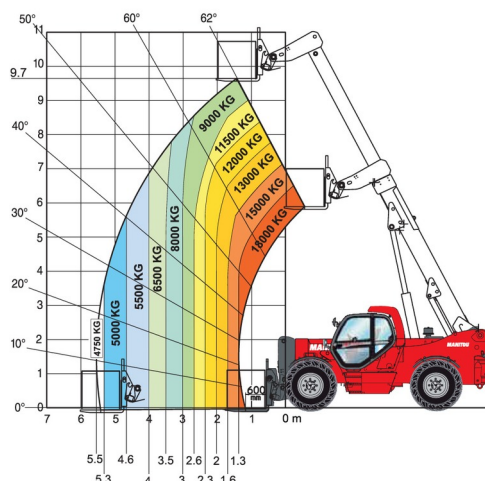

CHARIOT TELESCOPIQUE

MANITOU MHT10180

Chariots élévateurs et Manuscopic

CDG 600 MM

MANITOU MHT10180

Prix par jour	€ 770
2 à 4 jours	€ 615 /jour
Prix par semaine	€ 2600
A partir de 4 semaines	€ 2080 /semaine

Capacité de levage	18000 kg
Roues motrices/direction	4x4x4
Hauteur de levage	9630 mm
Longueur	6,61 m
Largeur	2,52 m
Hauteur	3,00 m
Poids	24000 kg

ACCESSOIRES

- Opérateur - CAT 1
- Cuve chantier (mazout) 1100 l avec pompe
- Plaque d'immatriculation

Transport exceptionnel

Moteur Diesel

Avec climatiseur, dépl. latéral, positionneur & tablier porte-fourches large 2,50 m.

Consultez la fiche technique sur notre site www.dumarent.be

Si vous avez des questions concernant cette machine ou des accessoires, vous pouvez toujours nous appeler au T +33 (0)3 28 200 580 ou nous envoyer un e-mail.