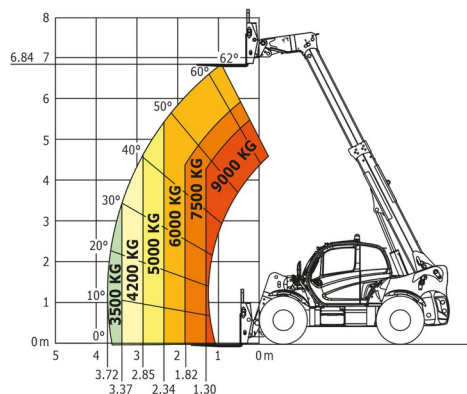

CHARIOT TELESCOPIQUE

Chariots élévateurs et Manuscopic

## MANITOU MHT790

Prix par jour	€ 370
2 à 4 jours	€ 295 /jour
Prix par semaine	€ 1145
A partir de 4 semaines	€ 860 /semaine

Capacité de levage	9000 kg
Roues motrices/direction	4x4
Hauteur de levage	6840 mm
Longueur	5,27 m
Largeur	2,47 m
Hauteur	2,48 m
Poids	13020 kg