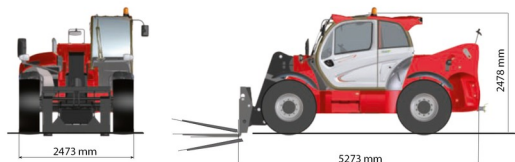

Moteur Diesel

Consultez la fiche technique sur notre site www.dumarent.be

Si vous avez des questions concernant cette machine ou des accessoires, vous pouvez toujours nous appeler au T +33 (0)3 28 200 580 ou nous envoyer un e-mail.

Les frais de nettoyage et d'environnement seront mis en compte si la machine revient très sale ou pleine de boue.

* Tous les prix sont hors TVA.

* Un dépôt de garantie peut être demandé.