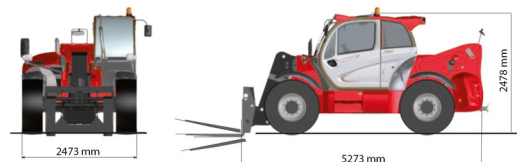

CHARIOT TELESCOPIQUE

Chariots élévateurs et Manuscopic

MANITOU MHT790

MANITOU MHT790

Prix par jour	€ 370
2 à 4 jours	€ 295 /jour
Prix par semaine	€ 1145
A partir de 4 semaines	€ 860 /semaine

Capacité de levage	9000 kg
Roues motrices/direction	4x4
Hauteur de levage	6840 mm
Longueur	5,27 m
Largeur	2,47 m
Hauteur	2,48 m
Poids	13020 kg

ACCESSOIRES

- Opérateur - CAT 1
- Cuve chantier (mazout) 1100 l avec pompe
- Benne agricole 1.500 l - 2,40 m
- Benne agricole 2.500 l - 2,40 m
- Jib avec potence - 9 tonnes
- Plaque d'immatriculation

Moteur Diesel