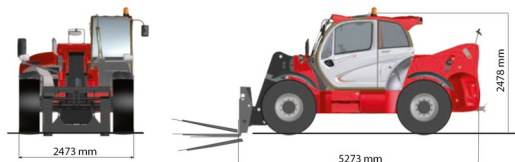

CHARIOT TELESCOPIQUE

Chariots élévateurs et Manuscopic

MANITOU MHT790

MANITOU MHT790

Prix par jour	€ 370
2 à 4 jours	€ 295 /jour
Prix par semaine	€ 1145
A partir de 4 semaines	€ 860 /semaine

Capacité de levage	9000 kg
Roues motrices/direction	4x4
Hauteur de levage	6840 mm
Longueur	5,27 m
Largeur	2,47 m
Hauteur	2,48 m
Poids	13020 kg

ACCESSOIRES

- Opérateur - CAT 1
- Cuve chantier (mazout) 1100 l avec pompe
- Benne agricole 1.500 l - 2,40 m
- Benne agricole 2.500 l - 2,40 m
- Jib avec potence - 9 tonnes
- Plaque d'immatriculation

Moteur Diesel