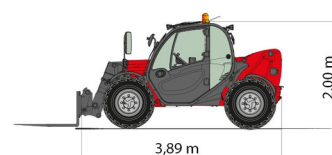

CHARIOT TELESCOPIQUE

MANITOU MLT625

Chariots élévateurs et Manuscopic

MANITOU MLT625

Prix par jour	€ 215
2 à 4 jours	€ 170 /jour
Prix par semaine	€ 720
A partir de 4 semaines	€ 540 /semaine

Capacité de levage	2500 kg
Roues motrices/direction	4x4
Hauteur de levage	5900 mm
Longueur	3,89 m
Largeur	1,81 m
Hauteur	2,00 m
Poids	4932 kg

ACCESSOIRES

- Opérateur - CAT 1
- Godet pelican
- Cuve chantier (mazout) 1100 l avec pompe
- Benne agricole 1.500 l - 2,40 m
- Godet 730 l - 1,85m
- Plaque d'immatriculation

Moteur Diesel

Consultez la fiche technique sur notre site www.dumarent.be