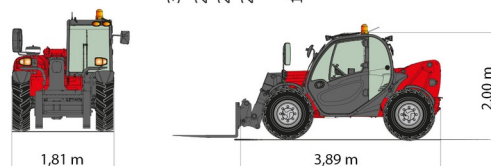

CHARIOT TELESCOPIQUE

MANITOU MLT625

Chariots élévateurs et Manuscopic

MANITOU MLT625

Prix par jour	€ 215
2 à 4 jours	€ 170 /jour
Prix par semaine	€ 720
A partir de 4 semaines	€ 540 /semaine

Capacité de levage	2500 kg
Roues motrices/direction	4x4
Hauteur de levage	5900 mm
Longueur	3,89 m
Largeur	1,81 m
Hauteur	2,00 m
Poids	4932 kg

ACCESSOIRES

- Opérateur - CAT 1
- Godet pelican
- Cuve chantier (mazout) 1100 l avec pompe
- Benne agricole 1.500 l - 2,40 m
- Godet 730 l - 1,85m
- Plaque d'immatriculation

Moteur Diesel

Consultez la fiche technique sur notre site www.dumarent.be