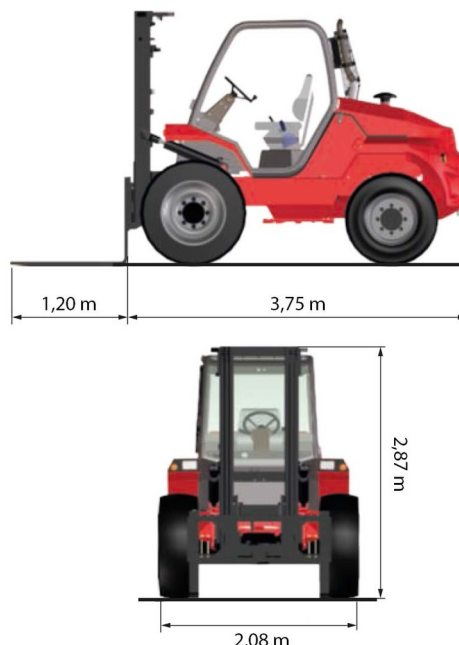

ELEVATEUR ELEVATEUR TOUT TERRAIN

Chariots élévateurs et Manuscopic

MANITOU M50-4

» MANITOU M50-4

Prix par jour	€ 210
2 à 4 jours	€ 170 /jour
Prix par semaine	€ 610
A partir de 4 semaines	€ 495 /semaine

Capacité de levage	5000 kg
Roues motrices/direction	4x4
Hauteur de levage	5500 mm
Longueur	3,75 m
Largeur	2,08 m
Hauteur	2,87 m
Poids	8325 kg

ACCESSOIRES

- Opérateur - CAT 1
- Cuve chantier (mazout) 1100 l avec pompe
- Longues fourches
- Rallonges de fourches
- Plaque d'immatriculation

Moteur Diesel

Mât: Triplex 5,50 m. Avec déport latéral.

Consultez la fiche technique sur notre site www.dumarent.be