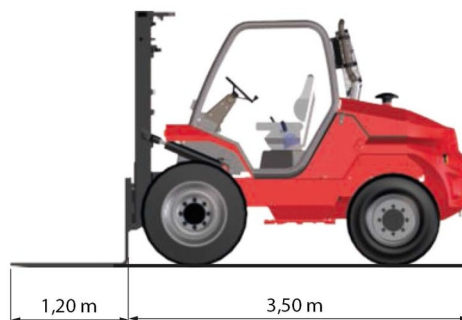

ELEVATEUR ELEVATEUR TOUT TERRAIN

Chariots élévateurs et Manuscopic

### » MANITOU M30-4

Prix par jour	€ 160
2 à 4 jours	€ 130 /jour
Prix par semaine	€ 475
A partir de 4 semaines	€ 395 /semaine

Capacité de levage	3000 kg
Roues motrices/direction	4x4
Hauteur de levage	5500 mm
Longueur	3,50 m
Largeur	1,93 m
Hauteur	2,96 m
Poids	5965 kg