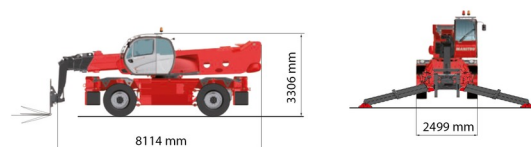

ELEVATEUR ELEVATEUR TOUT TERRAIN

Chariots élévateurs et Manuscopic

MANITOU M30-4

MANITOU M30-4

Prix par jour	€ 160
2 à 4 jours	€ 130 /jour
Prix par semaine	€ 475
A partir de 4 semaines	€ 395 /semaine

Capacité de levage	3000 kg
Roues motrices/direction	4x4
Hauteur de levage	5500 mm
Longueur	3,50 m
Largeur	1,93 m
Hauteur	2,96 m
Poids	5965 kg

ACCESSOIRES

- Opérateur - CAT 1
- Cuve chantier (mazout) 1100 l avec pompe
- Longues fourches
- Rallonges de fourches
- Plaque d'immatriculation

Moteur Diesel

Mât: Triplex 5,50 m. Avec déport latéral.

Consultez la fiche technique sur notre site www.dumarent.be