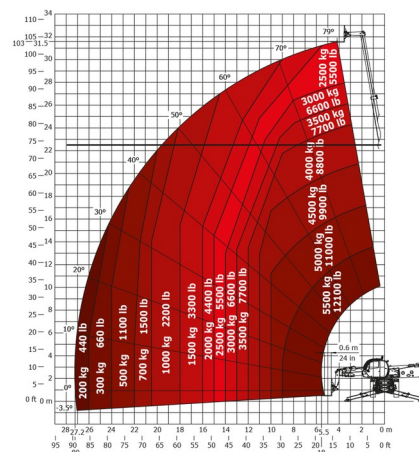

ELEVATEUR ELEVATEUR TOUT TERRAIN

Chariots élévateurs et Manuscopic

MANITOU M30-4

MANITOU M30-4

Prix par jour	€ 160
2 à 4 jours	€ 130 /jour
Prix par semaine	€ 475
A partir de 4 semaines	€ 395 /semaine

Capacité de levage	3000 kg
Roues motrices/direction	4x4
Hauteur de levage	5500 mm
Longueur	3,50 m
Largeur	1,93 m
Hauteur	2,96 m
Poids	5965 kg