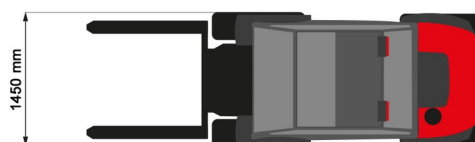

ELEVATEUR ELEVATEUR TOUT TERRAIN

Chariots élévateurs et Manuscopic

MANITOU MC18-4

» MANITOU MC18-4

Prix par jour	€ 150
2 à 4 jours	€ 120 /jour
Prix par semaine	€ 425
A partir de 4 semaines	€ 350 /semaine

Capacité de levage	1800 kg
Roues motrices/direction	4x4
Hauteur de levage	4300 mm
Longueur	2,95 m
Largeur	1,45 m
Hauteur	2,20 m
Poids	3590 kg

ACCESSOIRES

- Opérateur - CAT 1
- Cuve chantier (mazout) 1100 l avec pompe
- Rampes synthétiques
- Longues fourches
- Rallonges de fourches
- Plaque d'immatriculation

Moteur Diesel

Mât : Triplex 4,30 m (aussi dispo avec mât triplex 3,70) & hauteur 2,0 m). Avec déport latéral.