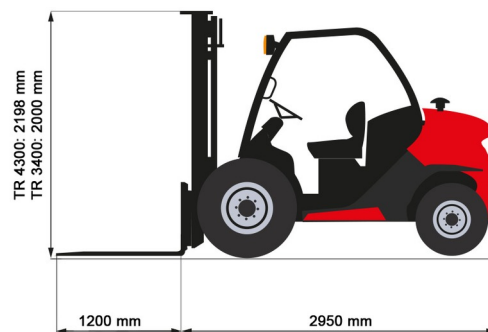

ELEVATEUR ELEVATEUR TOUT TERRAIN

Chariots élévateurs et Manuscopic

MANITOU MC18-4

» MANITOU MC18-4

Prix par jour	€ 150
2 à 4 jours	€ 120 /jour
Prix par semaine	€ 425
A partir de 4 semaines	€ 350 /semaine

Capacité de levage	1800 kg
Roues motrices/direction	4x4
Hauteur de levage	4300 mm
Longueur	2,95 m
Largeur	1,45 m
Hauteur	2,20 m
Poids	3590 kg

ACCESSOIRES

- Opérateur - CAT 1
- Cuve chantier (mazout) 1100 l avec pompe
- Rampes synthétiques
- Longues fourches
- Rallonges de fourches
- Plaque d'immatriculation

Moteur Diesel

Mât : Triplex 4,30 m (aussi dispo avec mât triplex 3,70) & hauteur 2,0 m). Avec déport latéral.