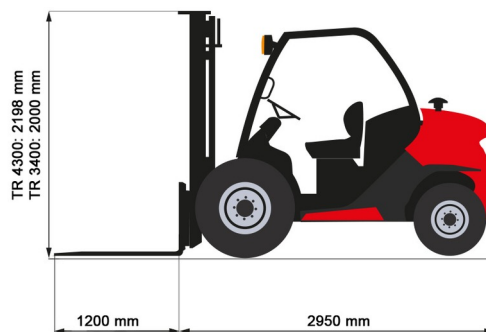

ELEVATEUR ELEVATEUR TOUT TERRAIN

Chariots élévateurs et Manuscopic

MANITOU MC18-4

» MANITOU MC18-4

Prix par jour	€ 150
2 à 4 jours	€ 120 /jour
Prix par semaine	€ 425
A partir de 4 semaines	€ 350 /semaine

Capacité de levage	1800 kg
Roues motrices/direction	4x4
Hauteur de levage	4300 mm
Longueur	2,95 m
Largeur	1,45 m
Hauteur	2,20 m
Poids	3590 kg

ACCESSOIRES

- Opérateur - CAT 1
- Cuve chantier (mazout) 1100 l avec pompe
- Rampes synthétiques
- Longues fourches
- Rallonges de fourches
- Plaque d'immatriculation

Moteur Diesel

Mât : Triplex 4,30 m (aussi dispo avec mât triplex 3,70) & hauteur 2,0 m). Avec déport latéral.