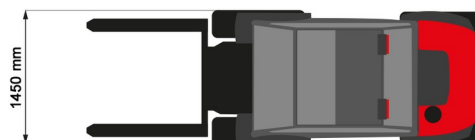

ELEVATEUR ELEVATEUR TOUT TERRAIN

Chariots élévateurs et Manuscopic

MANITOU MC18-4

» MANITOU MC18-4

Prix par jour	€ 150
2 à 4 jours	€ 120 /jour
Prix par semaine	€ 425
A partir de 4 semaines	€ 350 /semaine

Capacité de levage	1800 kg
Roues motrices/direction	4x4
Hauteur de levage	4300 mm
Longueur	2,95 m
Largeur	1,45 m
Hauteur	2,20 m
Poids	3590 kg

ACCESSOIRES

- Opérateur - CAT 1
- Cuve chantier (mazout) 1100 l avec pompe
- Rampes synthétiques
- Longues fourches
- Rallonges de fourches
- Plaque d'immatriculation

Moteur Diesel

Mât : Triplex 4,30 m (aussi dispo avec mât triplex 3,70) & hauteur 2,0 m). Avec déport latéral.