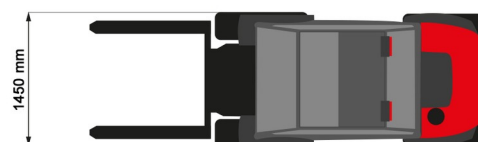

ELEVATEUR ELEVATEUR TOUT TERRAIN

Chariots élévateurs et Manuscopic

MANITOU MC18-4

» MANITOU MC18-4

Prix par jour	€ 150
2 à 4 jours	€ 120 /jour
Prix par semaine	€ 425
A partir de 4 semaines	€ 350 /semaine

Capacité de levage	1800 kg
Roues motrices/direction	4x4
Hauteur de levage	4300 mm
Longueur	2,95 m
Largeur	1,45 m
Hauteur	2,20 m
Poids	3590 kg

ACCESSOIRES

- Opérateur - CAT 1
- Cuve chantier (mazout) 1100 l avec pompe
- Rampes synthétiques
- Longues fourches
- Rallonges de fourches
- Plaque d'immatriculation

Moteur Diesel

Mât : Triplex 4,30 m (aussi dispo avec mât triplex 3,70) & hauteur 2,0 m). Avec déport latéral.