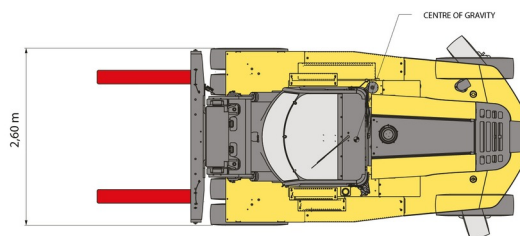

CHARIOT ELEVATEUR GROS TONNAGE

16,0 Ton Hyster H16XM-600

Chariots élévateurs et Manuscopic

» 16,0 Ton Hyster H16XM-600

Prix par jour	€ 500
2 à 4 jours	€ 400 /jour
Prix par semaine	€ 1500
A partir de 4 semaines	€ 1200 /semaine

Capacité de levage	16000 kg
Hauteur de levage	5000 mm
Longueur	5,00 m
Largeur	2,60 m
Hauteur	3,27 m
Poids	20500 kg

ACCESSOIRES

- Opérateur - CAT 1
- Cuve chantier (mazout) 1100 l avec pompe
- Plaque d'immatriculation

Moteur Diesel

Déplacement latéral - positionneur - terminal west

Consultez la fiche technique sur notre site www.dumarent.be

Si vous avez des questions concernant cette machine ou des accessoires, vous pouvez toujours nous appeler au T +33 (0)3 28 200 580 ou nous envoyer un e-mail.

Les frais de nettoyage et d'environnement seront mis en compte si la machine revient très sale ou pleine de boue.

* Tous les prix sont hors TVA.

* Un dépôt de garantie peut être demandé.