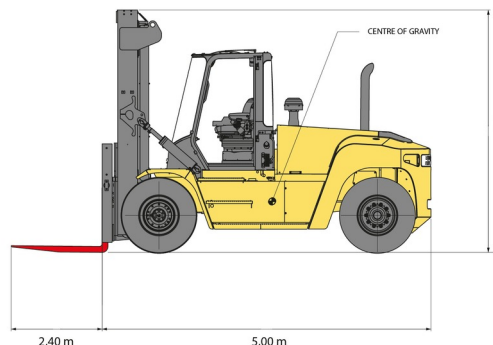

CHARIOT ELEVATEUR GROS TONNAGE

16,0 Ton Hyster H16XM-600

Chariots élévateurs et Manuscopic

» 16,0 Ton Hyster H16XM-600

Prix par jour	€ 500
2 à 4 jours	€ 400 /jour
Prix par semaine	€ 1500
A partir de 4 semaines	€ 1200 /semaine

Capacité de levage	16000 kg
Hauteur de levage	5000 mm
Longueur	5,00 m
Largeur	2,60 m
Hauteur	3,27 m
Poids	20500 kg

ACCESSOIRES

- Opérateur - CAT 1
- Cuve chantier (mazout) 1100 l avec pompe
- Plaque d'immatriculation