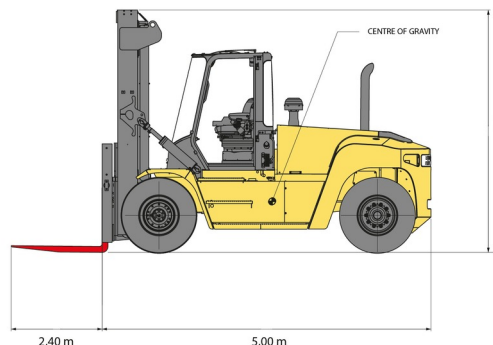

CHARIOT ELEVATEUR GROS TONNAGE

16,0 Ton Hyster H16XM-600

Chariots élévateurs et Manuscopic

» 16,0 Ton Hyster H16XM-600

| | |
|------------------------|-----------------|
| Prix par jour | € 500 |
| 2 à 4 jours | € 400 /jour |
| Prix par semaine | € 1500 |
| A partir de 4 semaines | € 1200 /semaine |

| | |
|--------------------|----------|
| Capacité de levage | 16000 kg |
| Hauteur de levage | 5000 mm |
| Longueur | 5,00 m |
| Largeur | 2,60 m |
| Hauteur | 3,27 m |
| Poids | 20500 kg |

ACCESSOIRES