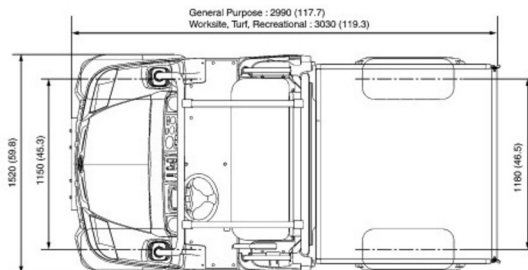

VEHICULE UTILITAIRE

Chariots élévateurs et Manuscopic

KUBOTA RTV-X900 4x4 cabine

» KUBOTA RTV-X900 4x4 cabine

Prix par jour	€ 170
2 à 4 jours	€ 135 /jour
Prix par semaine	€ 550
A partir de 4 semaines	€ 430 /semaine

Roues motrices/direction	4x4
Charge limite	1250 kg
Longueur	3,06 m
Largeur	1,61 m
Hauteur	2,02 m
Poids	941 kg

ACCESSOIRES

- Cuve chantier (mazout) 1100 l avec pompe

Moteur Diesel

Benne 500 kg + attache remorque 750 kg

Consultez la fiche technique sur notre site www.dumarent.be

Si vous avez des questions concernant cette machine ou des accessoires, vous pouvez toujours nous appeler au T +33 (0)3 28 200 580 ou nous envoyer un e-mail.

Les frais de nettoyage et d'environnement seront mis en compte si la machine revient très sale ou pleine de boue.

* Tous les prix sont hors TVA.

* Un dépôt de garantie peut être demandé.