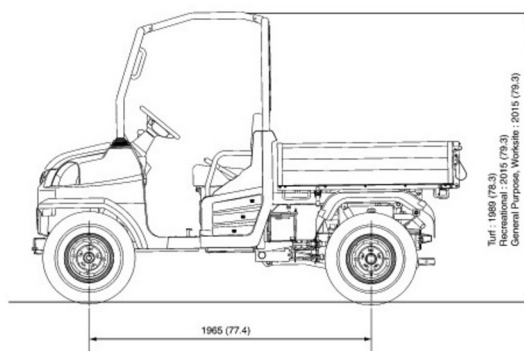

# KUBOTA RTV-X900 4x4 cabine

Chariots élévateurs et Manuscopic

## KUBOTA RTV-X900 4x4 cabine

Prix par jour	€ 170
2 à 4 jours	€ 135 /jour
Prix par semaine	€ 550
A partir de 4 semaines	€ 430 /semaine

Roues motrices/direction	4x4
Charge limite	1250 kg
Longueur	3,06 m
Largeur	1,61 m
Hauteur	2,02 m
Poids	941 kg