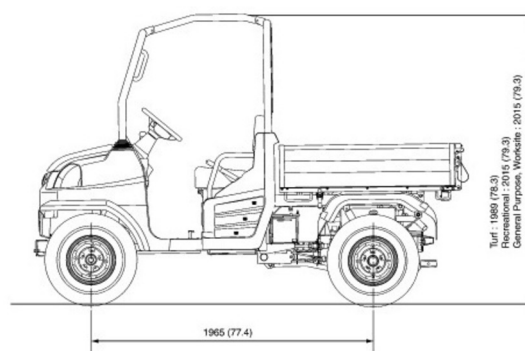

VEHICULE UTILITAIRE

Chariots élévateurs et Manuscopie

KUBOTA RTV-X900 4x4 canopy

» KUBOTA RTV-X900 4x4 canopy

Prix par jour	€ 155
2 à 4 jours	€ 125 /jour
Prix par semaine	€ 500
A partir de 4 semaines	€ 390 /semaine

Roues motrices/direction	4x4
Charge limite	1250 kg
Longueur	3,06 m
Largeur	1,61 m
Hauteur	2,02 m
Poids	755 kg

ACCESSOIRES

- Cuve chantier (mazout) 1100 l avec pompe

Moteur Diesel

Benne 500 kg + attache remorque 750 kg