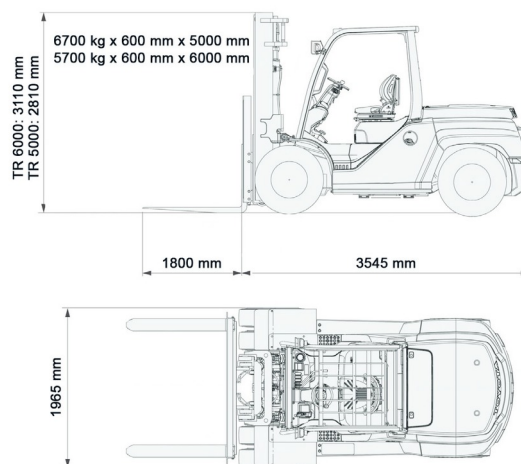

CHARIOT ELEVATEUR DIESEL

Chariots élévateurs et Manuscopic

7,0T diesel Toyota 4 roues

» 7,0T diesel Toyota 4 roues

Prix par jour	€ 250
2 à 4 jours	€ 200 /jour
Prix par semaine	€ 750
A partir de 4 semaines	€ 600 /semaine

Capacité de levage	7000 kg
Hauteur de levage	5000 mm
Longueur	3,55 m
Largeur	1,97 m
Hauteur	2,81 m
Poids	9090 kg

ACCESSOIRES

- Opérateur - CAT 1
- Cuve chantier (mazout) 1100 l avec pompe
- Mât plus haut (>5,5 m)
- Longues fourches
- Rallonges de fourches
- Plaque d'immatriculation
- Cabine fermée

Moteur Diesel

Aussi disponible avec HL 6000 mm.

Consultez la fiche technique sur notre site www.dumarent.be

Si vous avez des questions concernant cette machine ou des accessoires, vous pouvez toujours nous appeler au T +33 (0)3 28 200 580 ou nous envoyer un e-mail.

Les frais de nettoyage et d'environnement seront mis en compte si la machine revient très sale ou pleine de boue.

* Tous les prix sont hors TVA.

* Un dépôt de garantie peut être demandé.