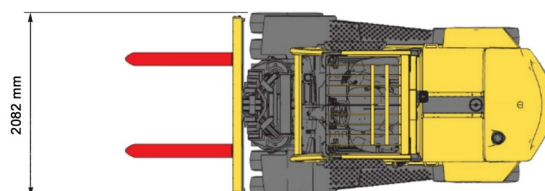

CHARIOT ELEVATEUR DIESEL

Chariots élévateurs et Manuscopic

7,0T diesel Hyster 4 roues

» 7,0T diesel Hyster 4 roues

Prix par jour	€ 250
2 à 4 jours	€ 200 /jour
Prix par semaine	€ 775
A partir de 4 semaines	€ 625 /semaine

Capacité de levage	7000 kg
Hauteur de levage	4700 mm
Longueur	3,67 m
Largeur	2,08 m
Hauteur	2,57 m
Poids	9071 kg

ACCESSOIRES

- Opérateur - CAT 1
- Cuve chantier (mazout) 1100 l avec pompe
- Plaque d'immatriculation

Moteur Diesel

Fourches: 1804 mm / Avec déplacement latéral et tablier porte-fourches.

Consultez la fiche technique sur notre site www.dumarent.be

Si vous avez des questions concernant cette machine ou des accessoires, vous pouvez toujours nous appeler au T +33 (0)3 28 200 580 ou nous envoyer un e-mail.

Les frais de nettoyage et d'environnement seront mis en compte si la machine revient très sale ou pleine de boue.

* Tous les prix sont hors TVA.

* Un dépôt de garantie peut être demandé.