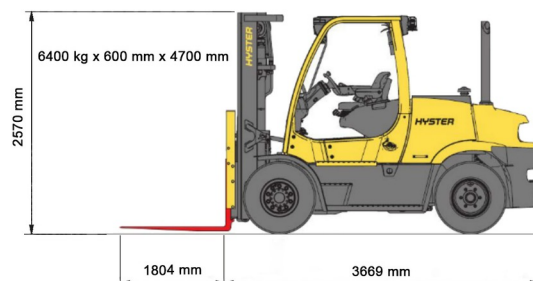

CHARIOT ELEVATEUR DIESEL

Chariots élévateurs et Manuscopic

7,0T diesel Hyster 4 roues

» 7,0T diesel Hyster 4 roues

Prix par jour	€ 250
2 à 4 jours	€ 200 /jour
Prix par semaine	€ 775
A partir de 4 semaines	€ 625 /semaine

Capacité de levage	7000 kg
Hauteur de levage	4700 mm
Longueur	3,67 m
Largeur	2,08 m
Hauteur	2,57 m
Poids	9071 kg

ACCESSOIRES

- Opérateur - CAT 1
- Cuve chantier (mazout) 1100 l avec pompe
- Plaque d'immatriculation

Moteur Diesel

Fourches: 1804 mm / Avec déplacement latéral et tablier porte-fourches.

Consultez la fiche technique sur notre site www.dumarent.be

Si vous avez des questions concernant cette machine ou des accessoires, vous pouvez toujours nous appeler au T +33 (0)3 28 200 580 ou nous envoyer un e-mail.

Les frais de nettoyage et d'environnement seront mis en compte si la machine revient très sale ou pleine de boue.

* Tous les prix sont hors TVA.

* Un dépôt de garantie peut être demandé.