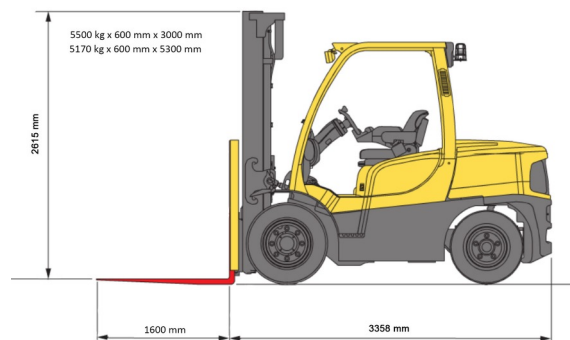

Capacité de levage	5500 kg
Hauteur de levage	5300 mm
Longueur	3,36 m
Largeur	1,45 m
Hauteur	2,62 m
Poids	7811 kg

ACCESSOIRES

- Opérateur - CAT 1
- Cuve chantier (mazout) 1100 l avec pompe
- Longues fourches
- Rallonges de fourches
- Plaque d'immatriculation