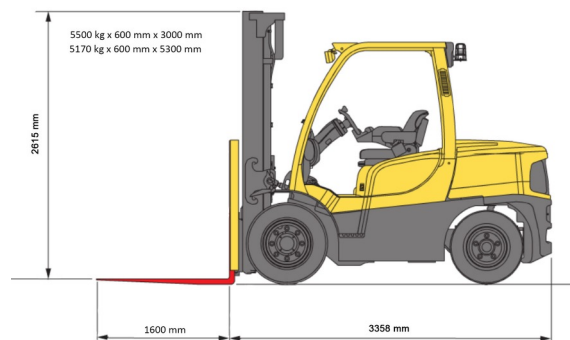

### » 5,5T diesel Hyster 4 roues

Prix par jour	€ 220
2 à 4 jours	€ 175 /jour
Prix par semaine	€ 650
A partir de 4 semaines	€ 500 /semaine

Capacité de levage	5500 kg
Hauteur de levage	5300 mm
Longueur	3,36 m
Largeur	1,45 m
Hauteur	2,62 m
Poids	7811 kg