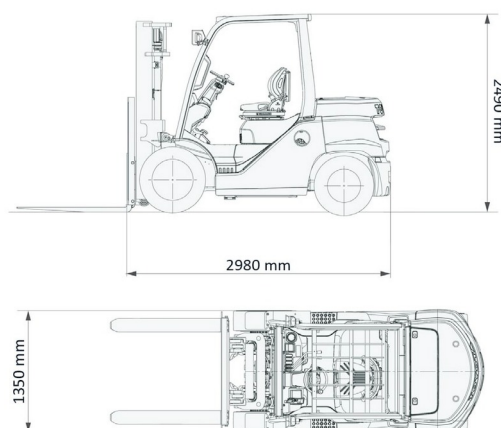

CHARIOT ELEVATEUR DIESEL

Chariots élévateurs et Manuscopic

4,0T diesel Toyota 4 roues

» 4,0T diesel Toyota 4 roues

Prix par jour	€ 170
2 à 4 jours	€ 140 /jour
Prix par semaine	€ 420
A partir de 4 semaines	€ 345 /semaine

Capacité de levage	4000 kg
Hauteur de levage	3700 mm
Longueur	2,98 m
Largeur	1,35 m
Hauteur	2,49 m
Poids	6150 kg

ACCESSOIRES

- Opérateur - CAT 1
- Cuve chantier (mazout) 1100 l avec pompe
- Mât plus haut (>5,5 m)
- Longues fourches
- Rallonges de fourches

Moteur Diesel

Aussi disponible avec HL 6000 mm.

Consultez la fiche technique sur notre site www.dumarent.be

Si vous avez des questions concernant cette machine ou des accessoires, vous pouvez toujours nous appeler au T +33 (0)3 28 200 580 ou nous envoyer un e-mail.

Les frais de nettoyage et d'environnement seront mis en compte si la machine revient très sale ou pleine de boue.

* Tous les prix sont hors TVA.

* Un dépôt de garantie peut être demandé.