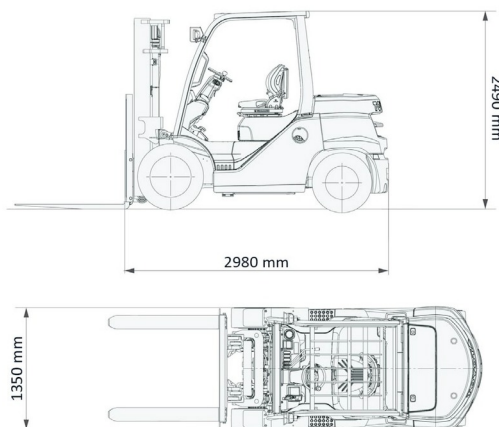

CHARIOT ELEVATEUR DIESEL

Chariots élévateurs et Manuscopic

4,0T diesel Toyota 4 roues

» 4,0T diesel Toyota 4 roues

Prix par jour	€ 170
2 à 4 jours	€ 140 /jour
Prix par semaine	€ 420
A partir de 4 semaines	€ 345 /semaine

Capacité de levage	4000 kg
Hauteur de levage	3700 mm
Longueur	2,98 m
Largeur	1,35 m
Hauteur	2,49 m
Poids	6150 kg

ACCESSOIRES

- Opérateur - CAT 1
- Cuve chantier (mazout) 1100 l avec pompe
- Mât plus haut (>5,5 m)
- Longues fourches
- Rallonges de fourches

Moteur Diesel

Aussi disponible avec HL 6000 mm.

Consultez la fiche technique sur notre site www.dumarent.be

Si vous avez des questions concernant cette machine ou des accessoires, vous pouvez toujours nous appeler au T +33 (0)3 28 200 580 ou nous envoyer un e-mail.

Les frais de nettoyage et d'environnement seront mis en compte si la machine revient très sale ou pleine de boue.

* Tous les prix sont hors TVA.

* Un dépôt de garantie peut être demandé.

duma rent Duma Rent Nord SAS • 1 Rue du Lac • 59380 Armbouts-Cappel
T +33 (0)3 28 200 580 • Fax +33 (0)3 28 200 960
info@dumarent.fr • www.dumarent.fr

Secteur Lillois 06 20 923 022	Secteur Pas de Calais 06 29 73 55 63	Secteur Dunkerque 06 32 726 431	Secteur Somme/Aisne 06 37 451 551	Secteur Valenciennes 06 45 496 468	Secteur Paris Nord 06 38 952 116